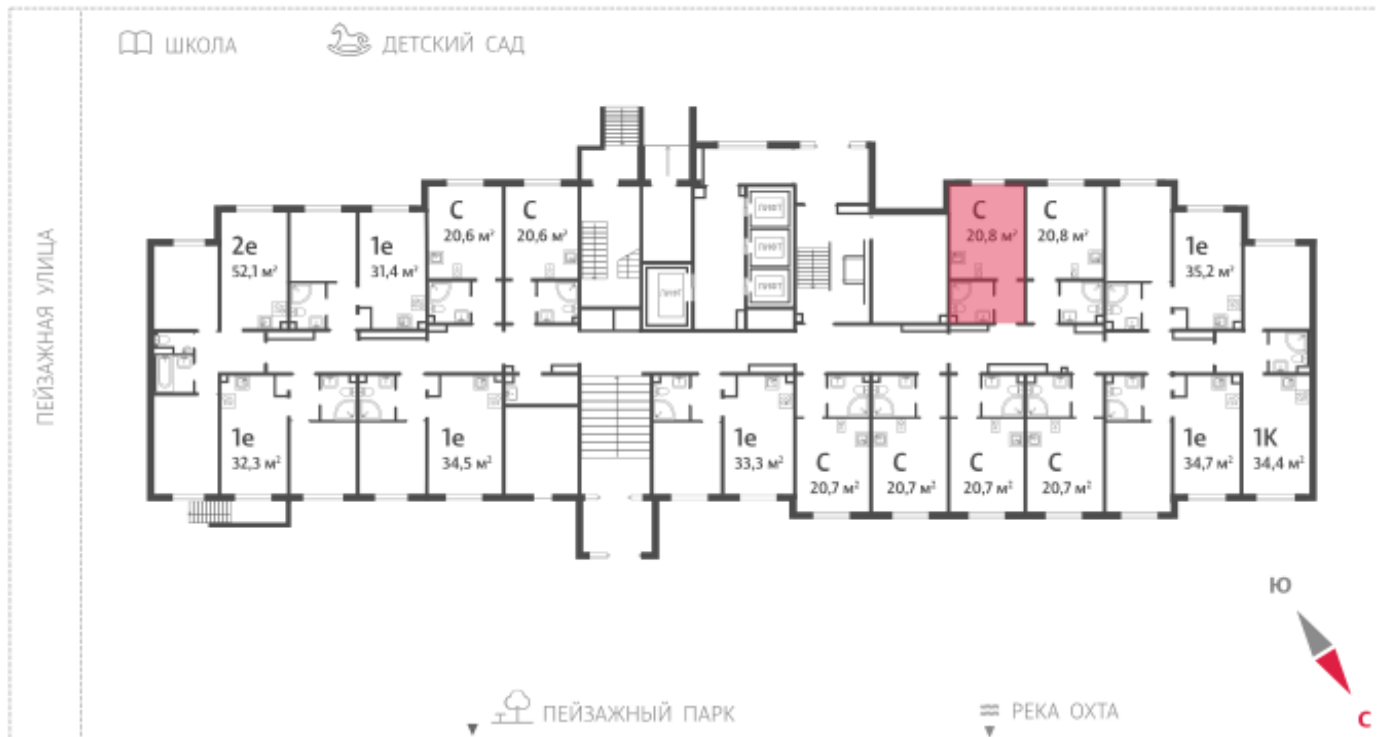

МУРИНСКАЯ ДОРОГА

*Данное предложение не является публичной офертой. Информация актуальна на 16.09.2024

Адреса и время работы офисов продаж на сайте lsg.ru в разделе Контакты