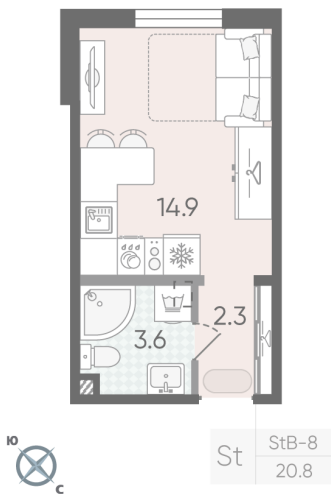

Жилой комплекс «Пейзажный квартал»

Адрес Красногвардейский район, Муринская дорога/Пискаревский пр.

дом 2, этаж 1

Студия №16

Общая площадь 20.8 м²

Тип планировки StB-8-1

Срок сдачи III кв. 2026

Класс жилья Комфорт

С отделкой

3 169 920 руб.

Цена со скидкой 15%

3 729 440 руб.

базовая цена

[Ссылка на квартиру на сайте](#)

*Данное предложение не является публичной офертой. Информация актуальна на 16.09.2024

Адреса и время работы офисов продаж на сайте lsg.ru в разделе Контакты