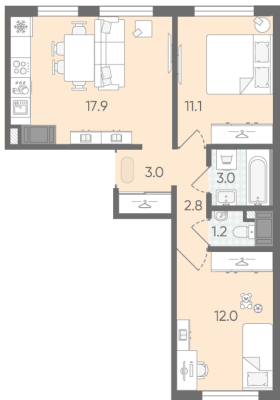

Жилой комплекс «Пейзажный квартал»

Адрес Красногвардейский, Муринская дорога/Пискаревский пр.

дом 1, этаж 17

2-комнатная евро квартира №134

Общая площадь 51.0 м²

Тип планировки 2еВ-1-6-22

Срок сдачи III кв. 2026

Класс жилья Комфорт

С отделкой

7 548 000 руб.
Цена со скидкой 15%

8 879 100 руб.

базовая цена

[Ссылка на квартиру на сайте](#)

2е 2еВ-1
51.00

Раздельный санузел