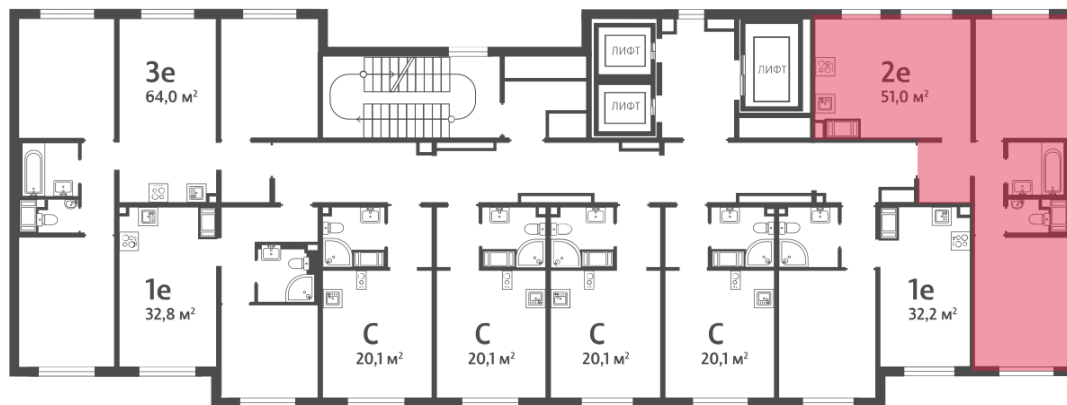

▲ ПЕЙЗАЖНЫЙ ПАРК
▲ РЕКА ОХТА

ШКОЛА

ДЕТСКИЙ САД

ПЕЙЗАЖНАЯ УЛИЦА

МУРИНСКАЯ ДОРОГА