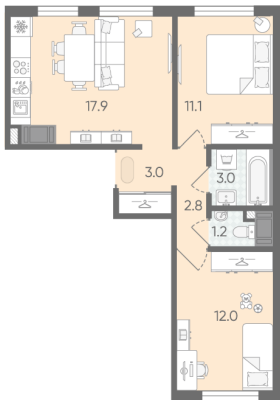

Жилой комплекс «Пейзажный квартал»

Адрес Красногвардейский, Муринская дорога/Пискаревский пр.

дом 1, этаж 13

2-комнатная евро квартира №102

Общая площадь 51.0 м²

Тип планировки 2еВ-1-6-22

Срок сдачи III кв. 2026

Класс жилья Комфорт

С отделкой

7 548 000 руб.
Цена со скидкой 15%

8 879 100 руб.

базовая цена

[Ссылка на квартиру на сайте](#)

2е 2еВ-1
51.00

Раздельный санузел