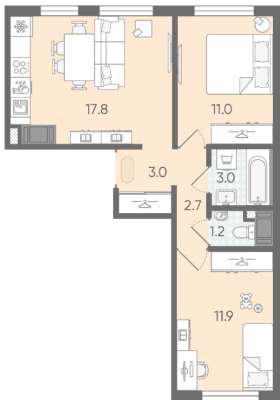

Жилой комплекс «Пейзажный квартал»

Адрес Красногвардейский, Муринская дорога/Пискаревский пр.

дом 1, этаж 5

2-комнатная евро квартира №38

Общая площадь 50.6 м²

Тип планировки 2еВ-1-3-5

Срок сдачи III кв. 2026

Класс жилья Комфорт

С отделкой

7 534 340 руб.

Цена со скидкой 15%

8 865 120 руб.

базовая цена

[Ссылка на квартиру на сайте](#)

2е 2еВ-1
50.60