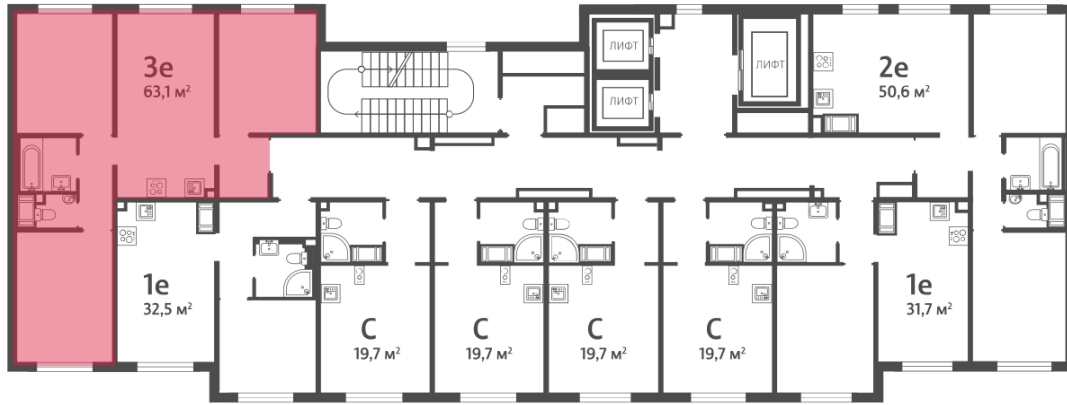

▲ РЕКА ОХТА
▲ ПЕЙЗАЖНЫЙ ПАРК

ШКОЛА

ДЕТСКИЙ САД

МУРИНСКАЯ ДОРОГА

ПЕЙЗАЖНАЯ УЛИЦА