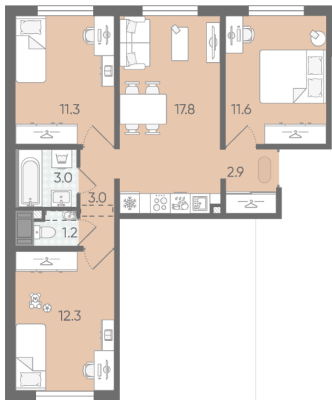

Жилой комплекс «Пейзажный квартал»

Адрес Красногвардейский, Муринская дорога/Пискаревский пр.

дом 1, этаж 5

3-комнатная евро квартира №31

Общая площадь 63.1 м²

Тип планировки 3еВ-1-3-5

Срок сдачи III кв. 2026

Класс жилья Комфорт

С отделкой

9 136 880 руб.

Цена со скидкой 15%

10 745 930 руб.

базовая цена

[Ссылка на квартиру на сайте](#)

3е 3еВ-1
63.10