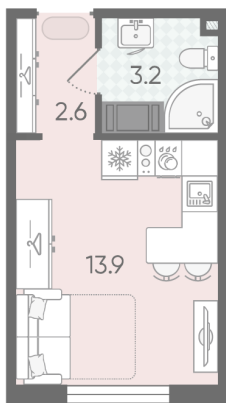

Жилой комплекс «Пейзажный квартал»

Адрес Красногвардейский, Муринская дорога/Пискаревский пр.

дом 1, этаж 4

Студия №28

Общая площадь 19.7 м²

Тип планировки StB-4-3-5

Срок сдачи III кв. 2026

Класс жилья Комфорт

С отделкой

3 370 670 руб.

Цена со скидкой 15%

3 965 610 руб.

базовая цена

[Ссылка на квартиру на сайте](#)

St StB-4
19.70

*Данное предложение не является публичной офертой. Информация актуальна на 23.11.2024