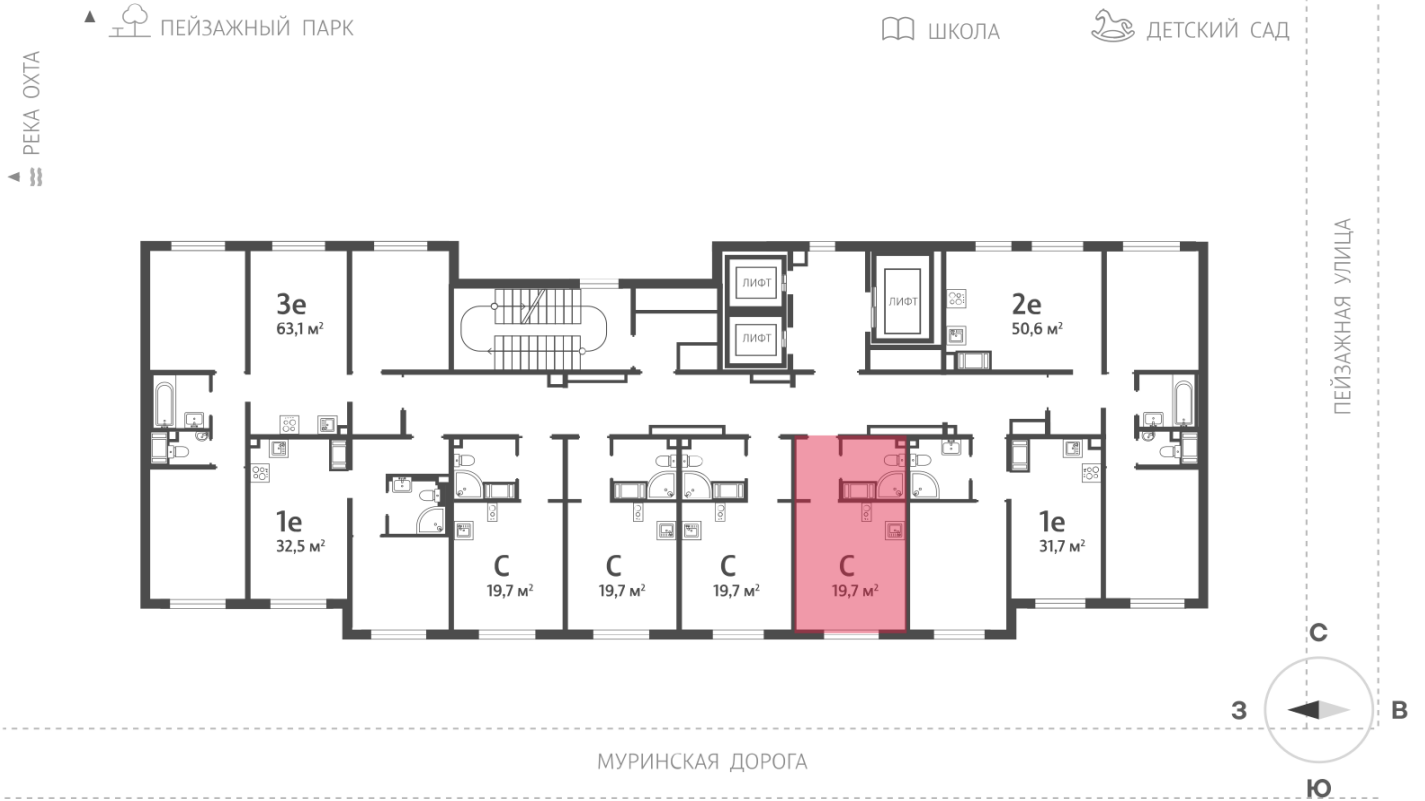

*Данное предложение не является публичной офертой. Информация актуальна на 23.11.2024

Адреса и время работы офисов продаж на сайте lsr.ru в разделе Контакты