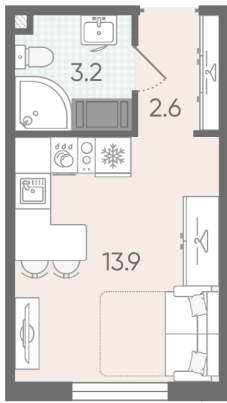

## Жилой комплекс «Пейзажный квартал»

Адрес Красногвардейский, Муринская дорога/Пискаревский пр.  
дом 1, этаж 4  
Студия №27

Общая площадь 19.7 м<sup>2</sup>

Тип планировки StB-3-3-5

Срок сдачи III кв. 2026

Класс жилья Комфорт

St StB-3  
19.70

С отделкой

**3 370 670 руб.**  
Цена со скидкой 15%

**3 965 610 руб.**

базовая цена

[Ссылка на квартиру на сайте](#)

\*Данное предложение не является публичной офертой. Информация актуальна на 23.11.2024