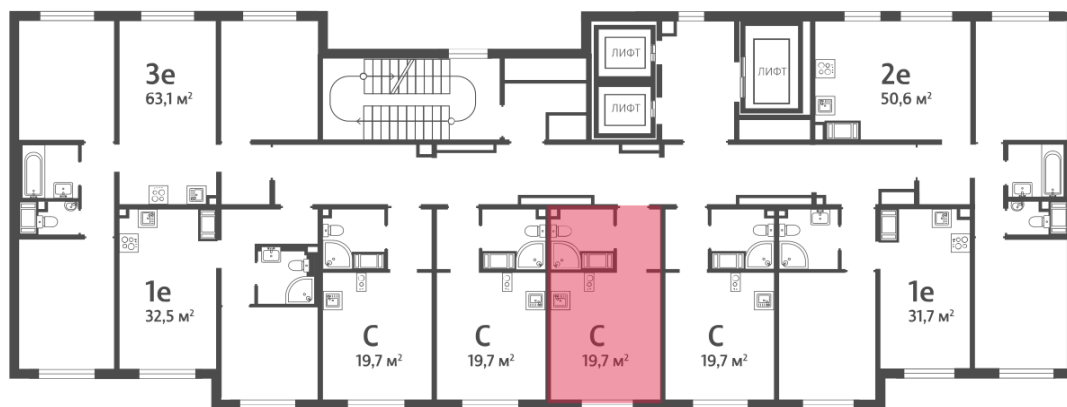

▲ РЕКА ОХТА
▲ ПЕЙЗАЖНЫЙ ПАРК

ШКОЛА

ДЕТСКИЙ САД

ПЕЙЗАЖНАЯ УЛИЦА

МУРИНСКАЯ ДОРОГА