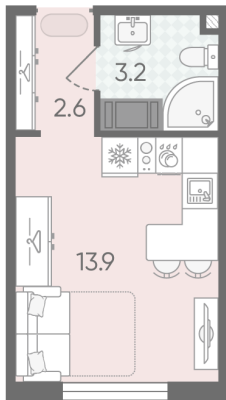

## Жилой комплекс «Пейзажный квартал»

Адрес Красногвардейский, Муринская дорога/Пискаревский пр.

дом 1, этаж 4

Студия №26

Общая площадь 19.7 м<sup>2</sup>

Тип планировки StB-2-3-5

Срок сдачи III кв. 2026

Класс жилья Комфорт

St StB-2  
19.70

С отделкой

**3 370 670 руб.**

Цена со скидкой 15%

**3 965 610 руб.**

базовая цена

[Ссылка на квартиру на сайте](#)

▲ РЕКА ОХТА  
▲ ПЕЙЗАЖНЫЙ ПАРК