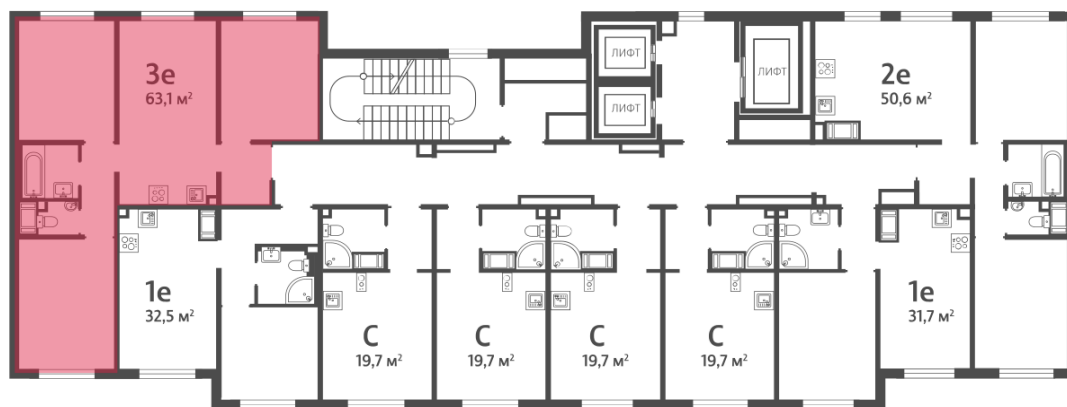

▲ ПЕЙЗАЖНЫЙ ПАРК
▲ РЕКА ОХТА

ШКОЛА

ДЕТСКИЙ САД

ПЕЙЗАЖНАЯ УЛИЦА

МУРИНСКАЯ ДОРОГА