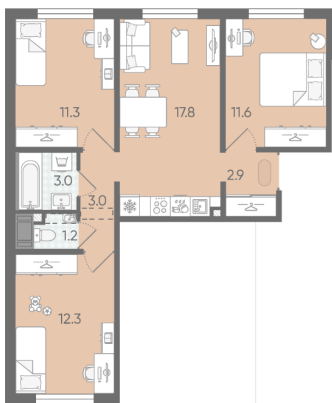

## Жилой комплекс «Пейзажный квартал»

Адрес Красногвардейский, Муринская дорога/Пискаревский пр.

дом 1, этаж 4

3-комнатная евро квартира №23

Общая площадь 63.1 м<sup>2</sup>

Тип планировки 3еВ-1-3-5

Срок сдачи III кв. 2026

Класс жилья Комфорт

С отделкой

9 080 090 руб.  
Цена со скидкой 15%

10 682 830 руб.

базовая цена

[Ссылка на квартиру на сайте](#)

3е 3еВ-1  
63.10

Раздельный санузел