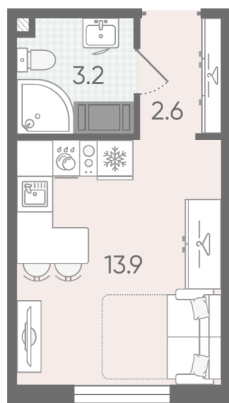

Жилой комплекс «Пейзажный квартал»

Адрес Красногвардейский, Муринская дорога/Пискаревский пр.

дом 1, этаж 3

Студия №19

Общая площадь 19.7 м²

Тип планировки StB-3-3-5

Срок сдачи III кв. 2026

Класс жилья Комфорт

St StB-3
19.70

С отделкой

3 370 670 руб.

Цена со скидкой 15%

3 965 610 руб.

базовая цена

[Ссылка на квартиру на сайте](#)

▲ РЕКА ОХТА
▲ ПЕЙЗАЖНЫЙ ПАРК