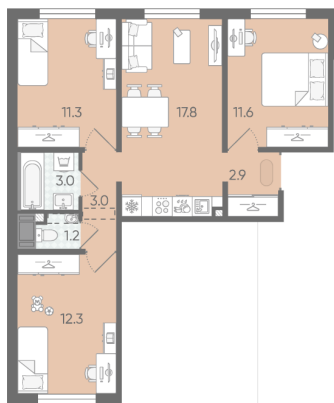

Жилой комплекс «Пейзажный квартал»

Адрес Красногвардейский, Муринская дорога/Пискаревский пр.

дом 1, этаж 3

3-комнатная евро квартира №15

Общая площадь 63.1 м²

Тип планировки 3еВ-1-3-5

Срок сдачи III кв. 2026

Класс жилья Комфорт

С отделкой

9 080 090 руб.

Цена со скидкой 15%

10 682 830 руб.

базовая цена

[Ссылка на квартиру на сайте](#)

3е 3еВ-1
63.10