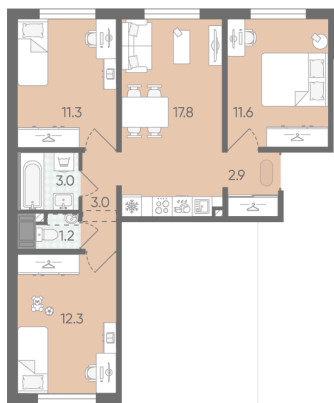

Жилой комплекс «Пейзажный квартал»

Адрес Красногвардейский, Муринская дорога/Пискаревский пр.

дом 1, этаж 2

3-комнатная евро квартира №7

Общая площадь 63.1 м²

Тип планировки 3еВ-1-2

Срок сдачи III кв. 2026

Класс жилья Комфорт

С отделкой

8 852 930 руб.

Цена со скидкой 15%

10 411 500 руб.

базовая цена

[Ссылка на квартиру на сайте](#)

3е 3еВ-1
63.10

Раздельный санузел