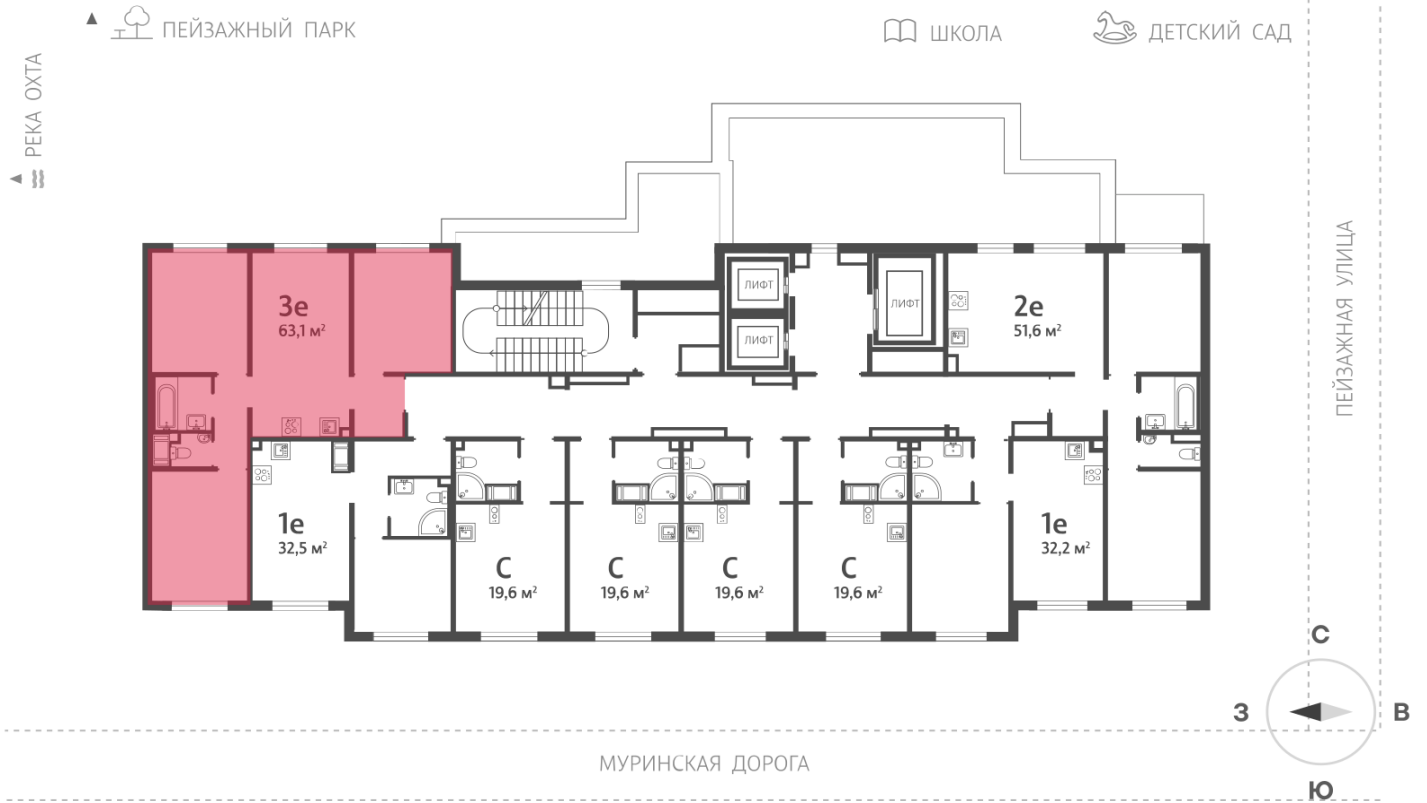

*Данное предложение не является публичной офертой. Информация актуальна на 19.11.2024

Адреса и время работы офисов продаж на сайте lsg.ru в разделе Контакты