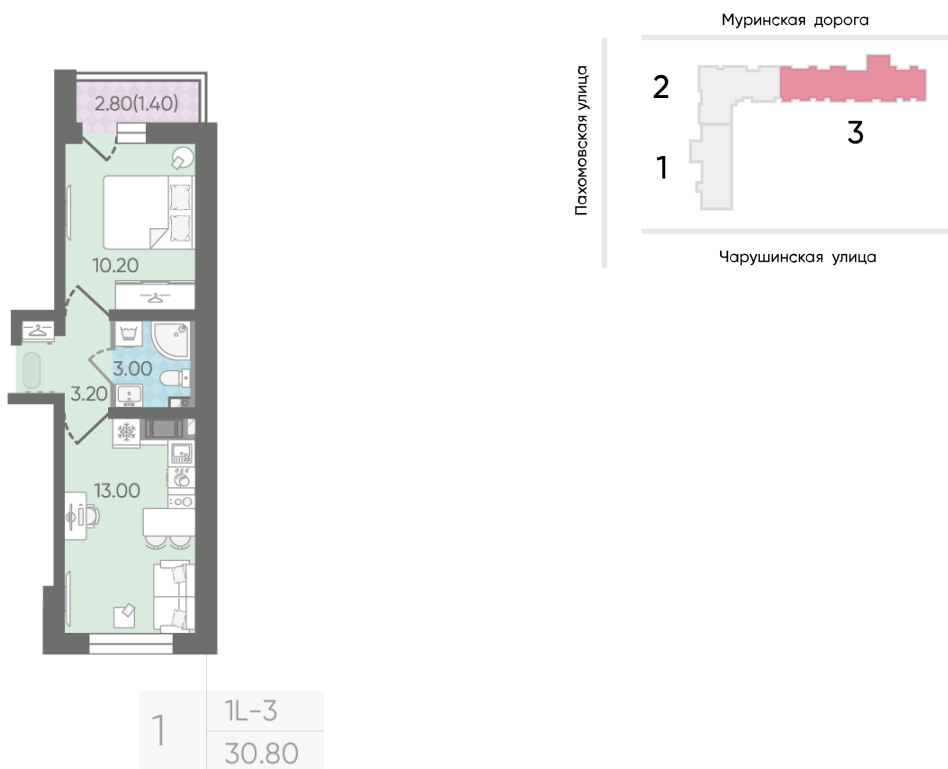

Жилой комплекс «Цветной город, квартал 29», дом 9

Срок сдачи: IV кв. 2025

Адрес: Красногвардейский район, Муринская дорога/Пискаревский пр.

Станция метро: Академическая, Гражданский проспект

1-комнатная квартира №608

Цена со скидкой 10%: **5 374 600 руб**

Базовая цена: 5 972 120 руб

Количество комнат 1

Общая площадь 30.8 м²

Подъезд: 3

Этаж: 22

Всего этажей 25

Тип планировки: 1L-3-9-25

Отделка: с отделкой

Информация действительна на 26.12.2024

8 (800) 325-01-01

* Данное предложение не является публичной офертой