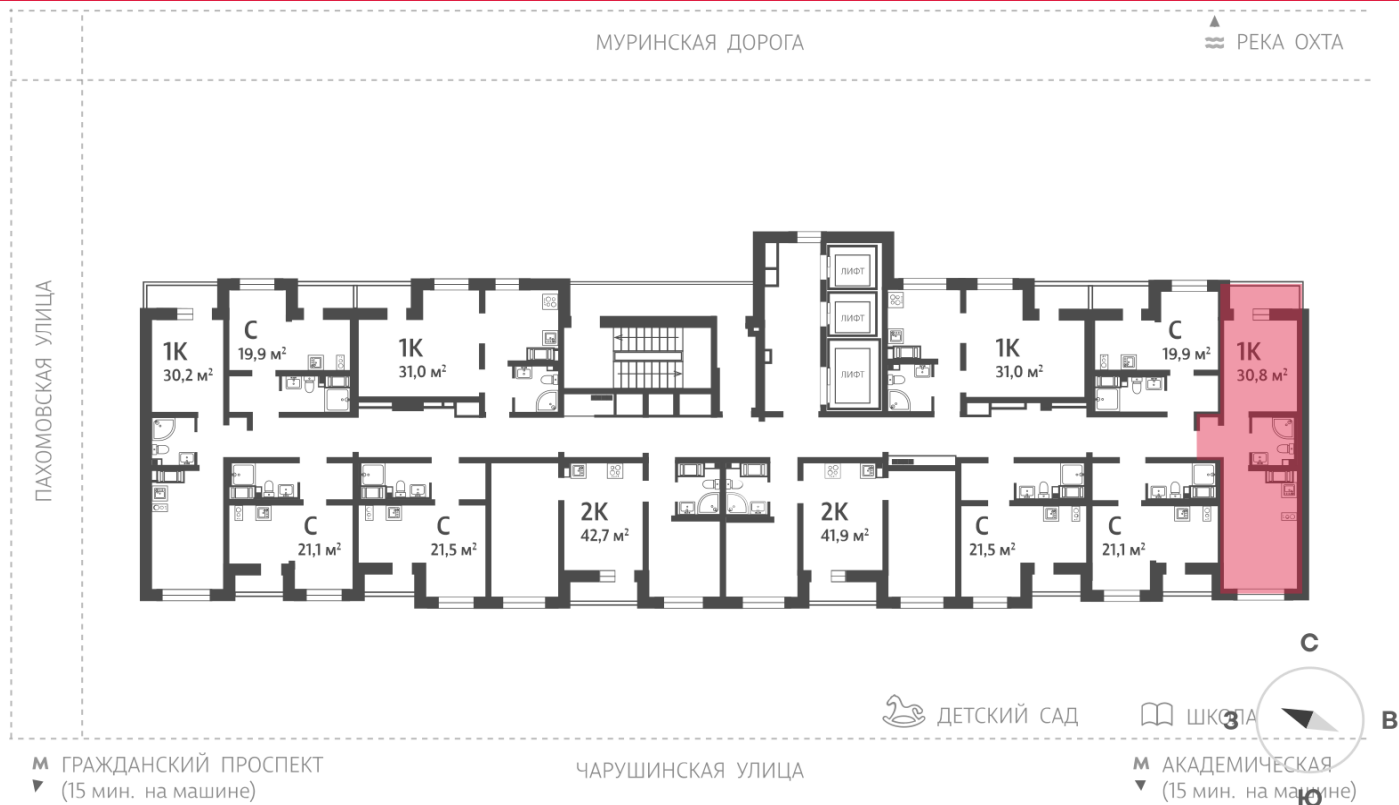

Жилой комплекс «Цветной город, квартал 29», дом 9

Информация действительна на 26.12.2024

8 (800) 325-01-01

* Данное предложение не является публичной офертой