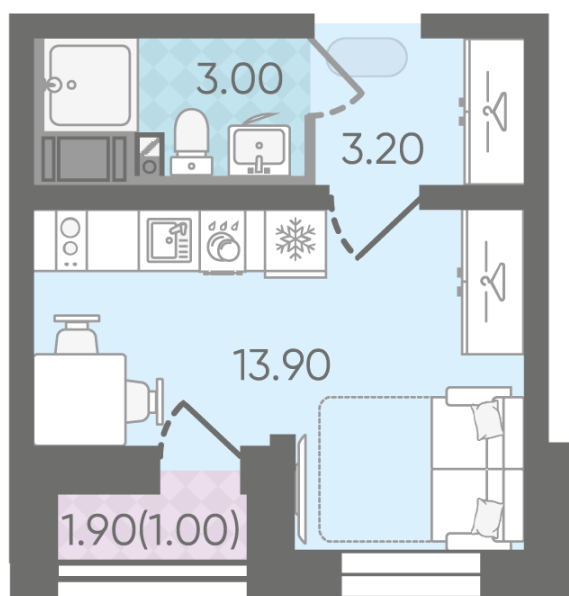

### Студия №578

Цена со скидкой 10%: **3 523 911 руб**

Базовая цена: 3 916 160 руб

Количество комнат 1

Общая площадь 21.1 м<sup>2</sup>

Подъезд: 3

Этаж: 20

Всего этажей 25

Тип планировки: StD-4-9-25

Отделка: с отделкой

St StD-4  
21.10

Информация действительна на 27.12.2024

8 (800) 325-01-01

\* Данное предложение не является публичной офертой