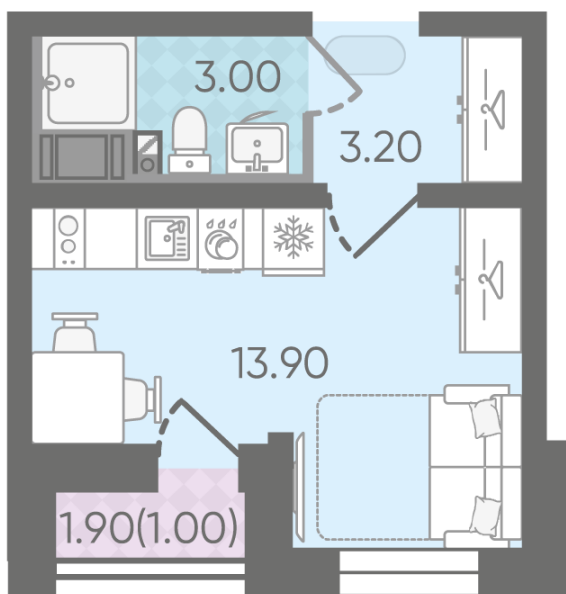

## Студия №530

Цена со скидкой 10%: **3 523 911 руб**

Базовая цена: 3 916 160 руб

Количество комнат 1

Общая площадь 21.1 м<sup>2</sup>

Подъезд: 3

Этаж: 16

Всего этажей 25

Тип планировки: StD-4-9-25

Отделка: с отделкой

St StD-4  
21.10

Информация действительна на 26.12.2024

8 (800) 325-01-01

\* Данное предложение не является публичной офертой