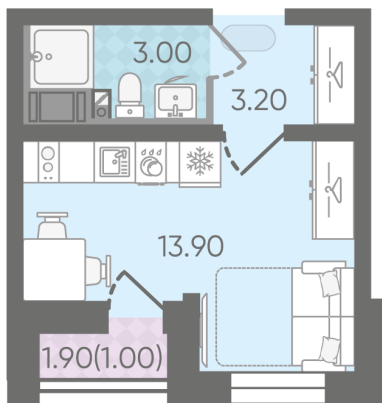

Жилой комплекс «Цветной город, квартал 29»

Адрес Красногвардейский район, Муринская дорога/Пискаревский пр.

дом 9, этаж 10

Студия №458

Общая площадь 21.1 м²

Тип планировки StD-4-9-25

Срок сдачи IV кв. 2025

Класс жилья Комфорт

С отделкой

3 709 380 руб.
Цена со скидкой 15%

4 363 480 руб.

базовая цена

[Ссылка на квартиру на сайте](#)

St StD-4
21.10

*Данное предложение не является публичной офертой. Информация актуальна на 18.11.2024