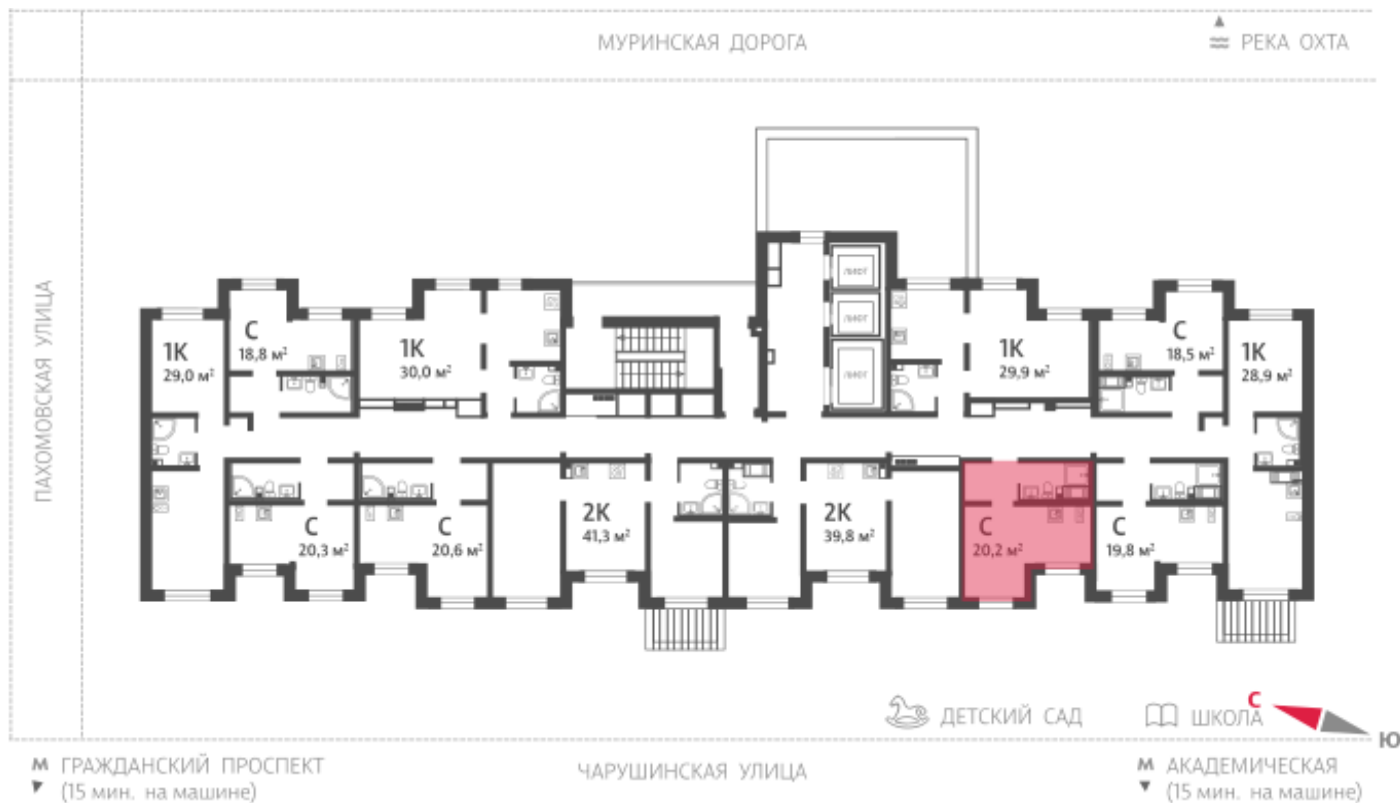

*Данное предложение не является публичной офертой. Информация актуальна на 16.09.2024

Адреса и время работы офисов продаж на сайте lsr.ru в разделе Контакты