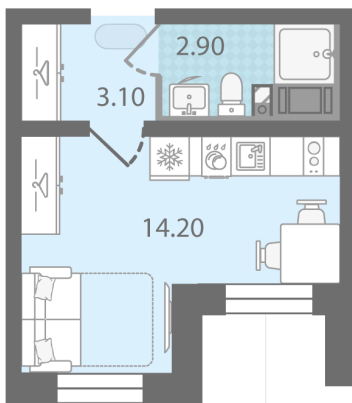

С отделкой

3 373 400 руб.

Цена со скидкой 15%

3 967 280 руб.

базовая цена

[Ссылка на квартиру на сайте](#)

St StD-6
20.20

*Данное предложение не является публичной офертой. Информация актуальна на 16.09.2024