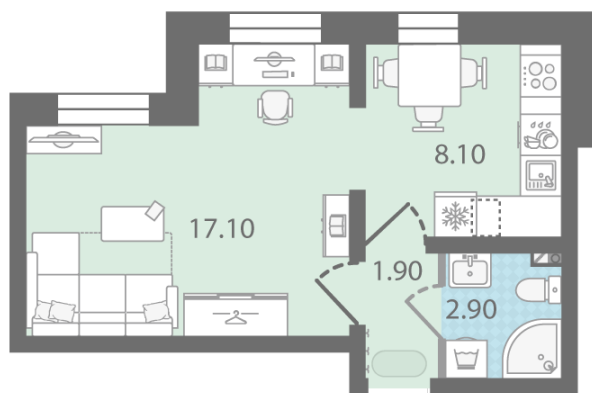

## 1-комнатная квартира №359

Цена со скидкой 10%: **4 514 400 руб**

Базовая цена: 5 016 000 руб

Количество комнат 1

Общая площадь 30.0 м<sup>2</sup>

Подъезд: 3

Этаж: 2

Всего этажей 25

Тип планировки: 1F-4-2

Отделка: с отделкой

1	1F-4
	30.00

Информация действительна на 27.12.2024

8 (800) 325-01-01

\* Данное предложение не является публичной офертой