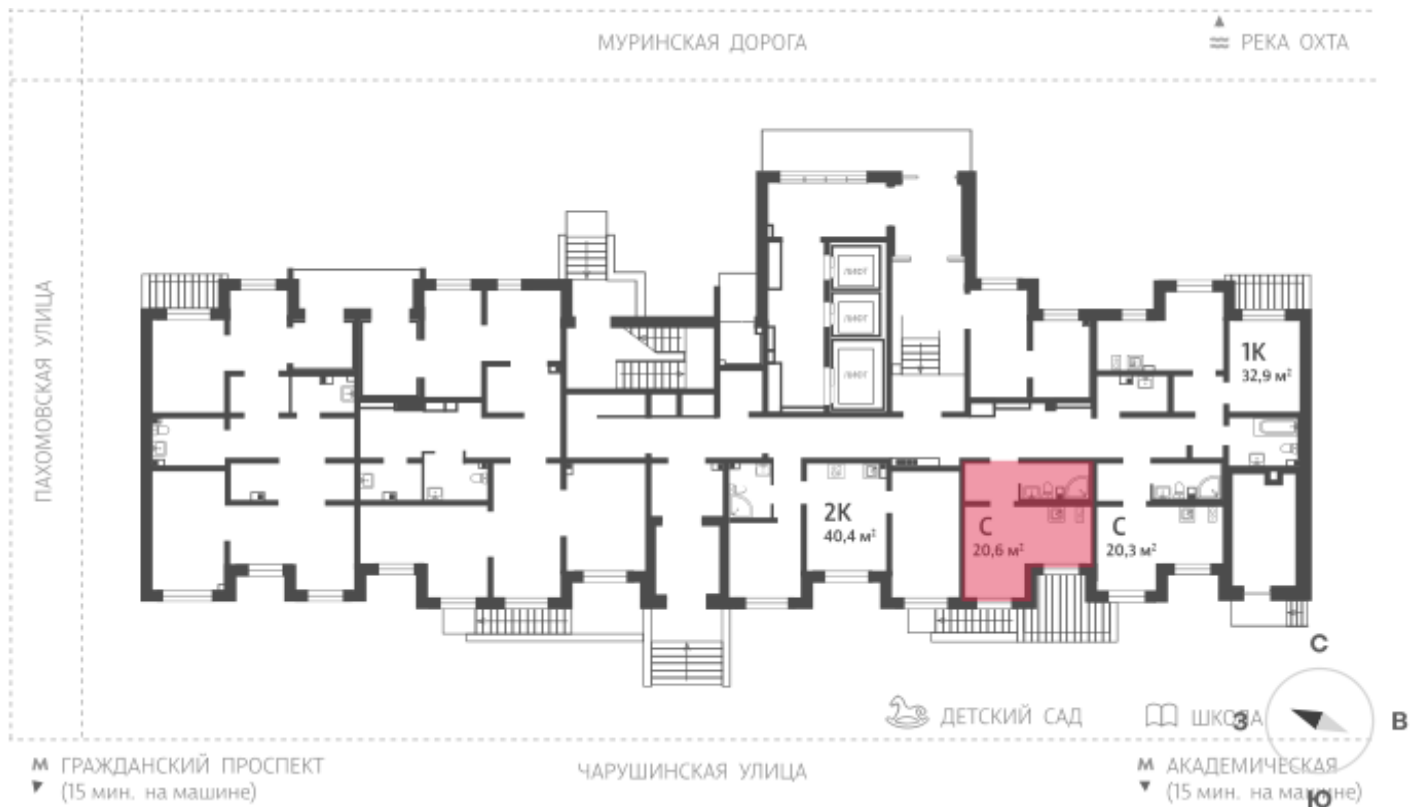

*Данное предложение не является публичной офертой. Информация актуальна на 18.11.2024

Адреса и время работы офисов продаж на сайте lsr.ru в разделе Контакты