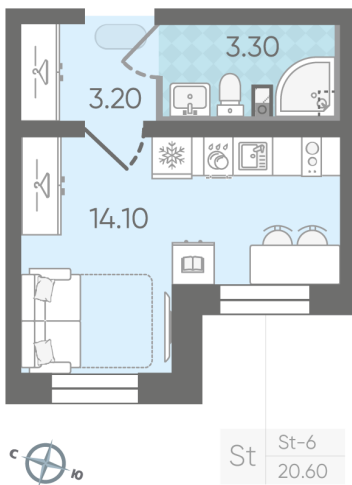

Жилой комплекс «Цветной город, квартал 29»

Адрес Красногвардейский район, Муринская дорога/Пискаревский пр.

дом 9, этаж 1

Студия №356

Общая площадь 20.6 м²

Тип планировки StD-6-1

Срок сдачи IV кв. 2025

Класс жилья Комфорт

С отделкой

3 479 340 руб.

Цена со скидкой 15%

4 093 220 руб.

базовая цена

[Ссылка на квартиру на сайте](#)

*Данное предложение не является публичной офертой. Информация актуальна на 20.09.2024

Адреса и время работы офисов продаж на сайте lsr.ru в разделе Контакты