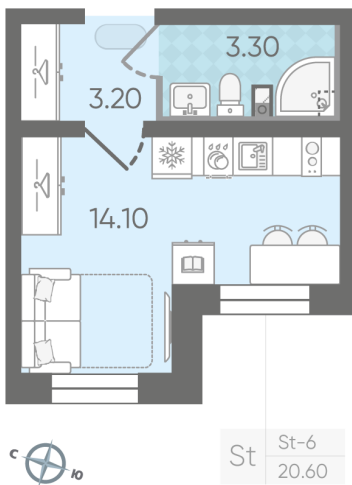

Класс жилья Комфорт

С отделкой

**3 514 360 руб.**

Цена со скидкой 15%

**4 134 420 руб.**

базовая цена

[Ссылка на квартиру на сайте](#)

\*Данное предложение не является публичной офертой. Информация актуальна на 18.11.2024