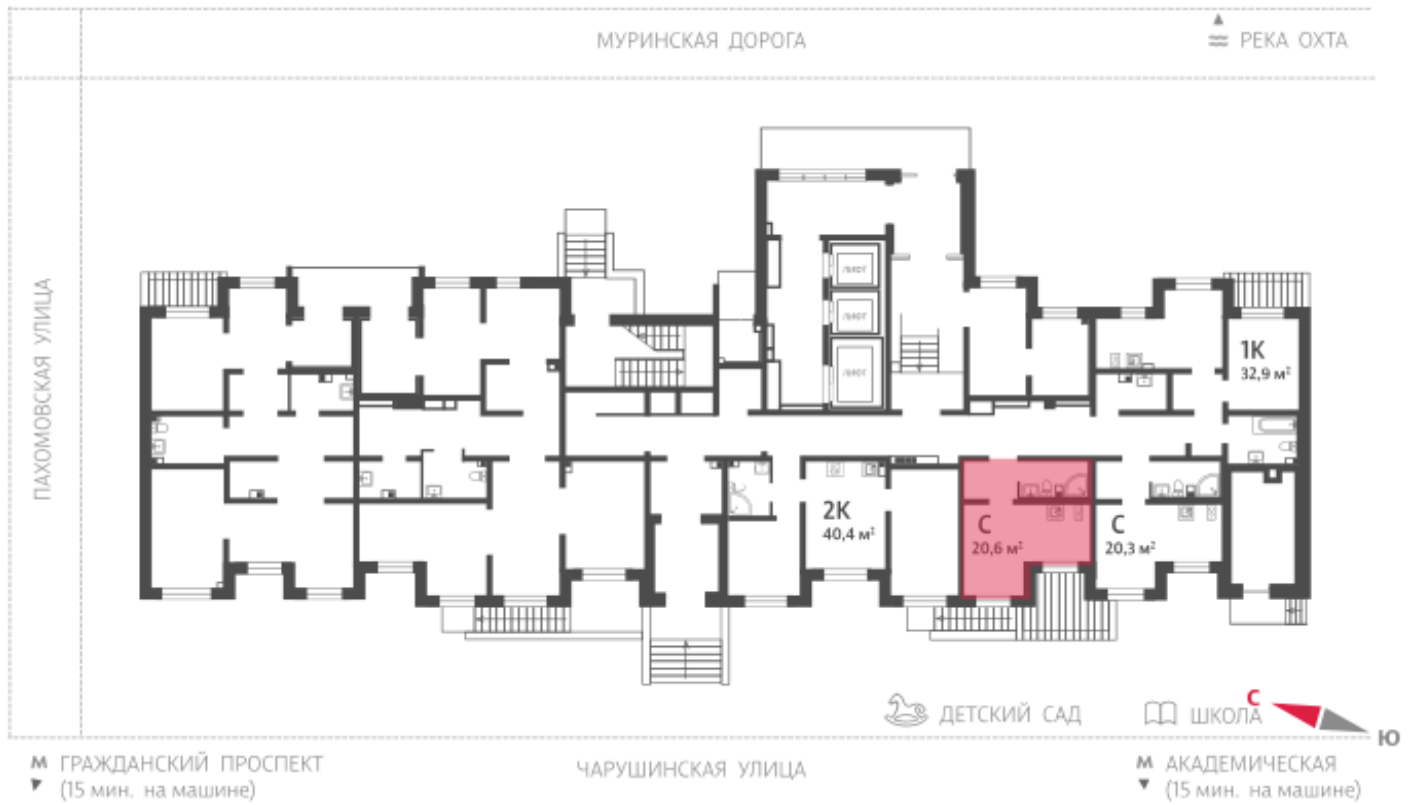

*Данное предложение не является публичной офертой. Информация актуальна на 20.09.2024

Адреса и время работы офисов продаж на сайте lsr.ru в разделе Контакты