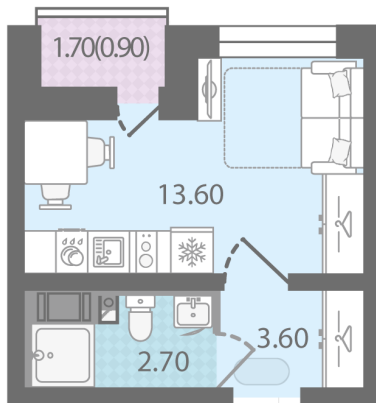

С отделкой

3 619 200 руб.

Цена со скидкой 15%

4 257 760 руб.

базовая цена

[Ссылка на квартиру на сайте](#)

St StD-2
20.80

*Данное предложение не является публичной офертой. Информация актуальна на 19.09.2024