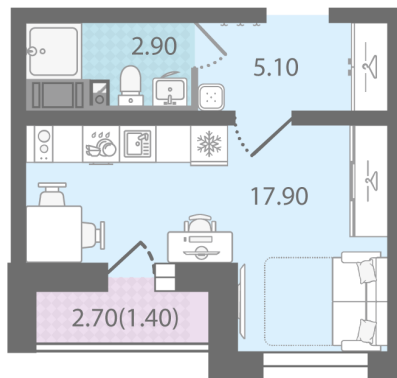

С отделкой

4 245 150 руб.

Цена со скидкой 15%

4 993 170 руб.

базовая цена

[Ссылка на квартиру на сайте](#)

St StD-1
27.30

*Данное предложение не является публичной офертой. Информация актуальна на 19.09.2024