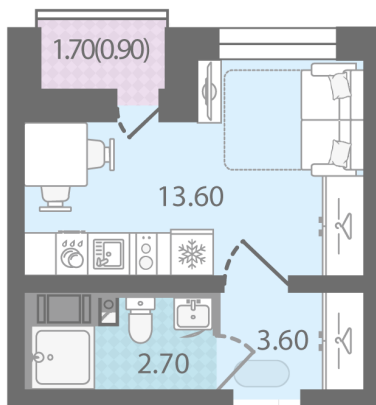

Класс жилья Комфорт

С отделкой

3 656 640 руб.  
Цена со скидкой 15%

4 301 440 руб.

базовая цена

[Ссылка на квартиру на сайте](#)

St StD-2  
20.80

\*Данное предложение не является публичной офертой. Информация актуальна на 18.11.2024