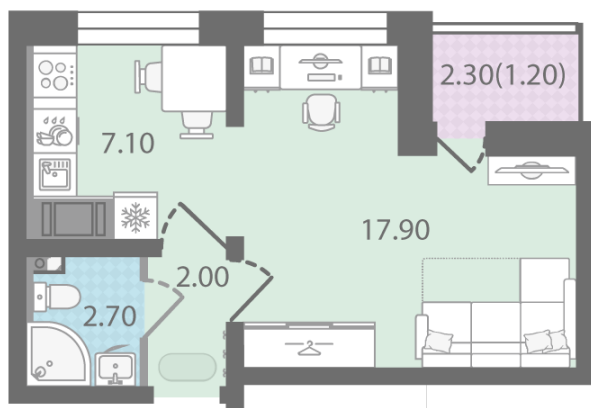

Жилой комплекс «Цветной город, квартал 29», дом 9

Срок сдачи: IV кв. 2025

Адрес: Красногвардейский район, Муринская дорога/Пискаревский пр.

Станция метро: Академическая, Гражданский проспект

1-комнатная квартира №300

Цена со скидкой 10%: **4 814 220 руб**

Базовая цена: 5 348 790 руб

Количество комнат 1

Общая площадь 30.9 м²

Подъезд: 2

Этаж: 20

Всего этажей 25

Тип планировки: 1F-3-9-25

Отделка: с отделкой

1	1F-3
	30.90

Информация действительна на 27.12.2024

8 (800) 325-01-01

* Данное предложение не является публичной офертой