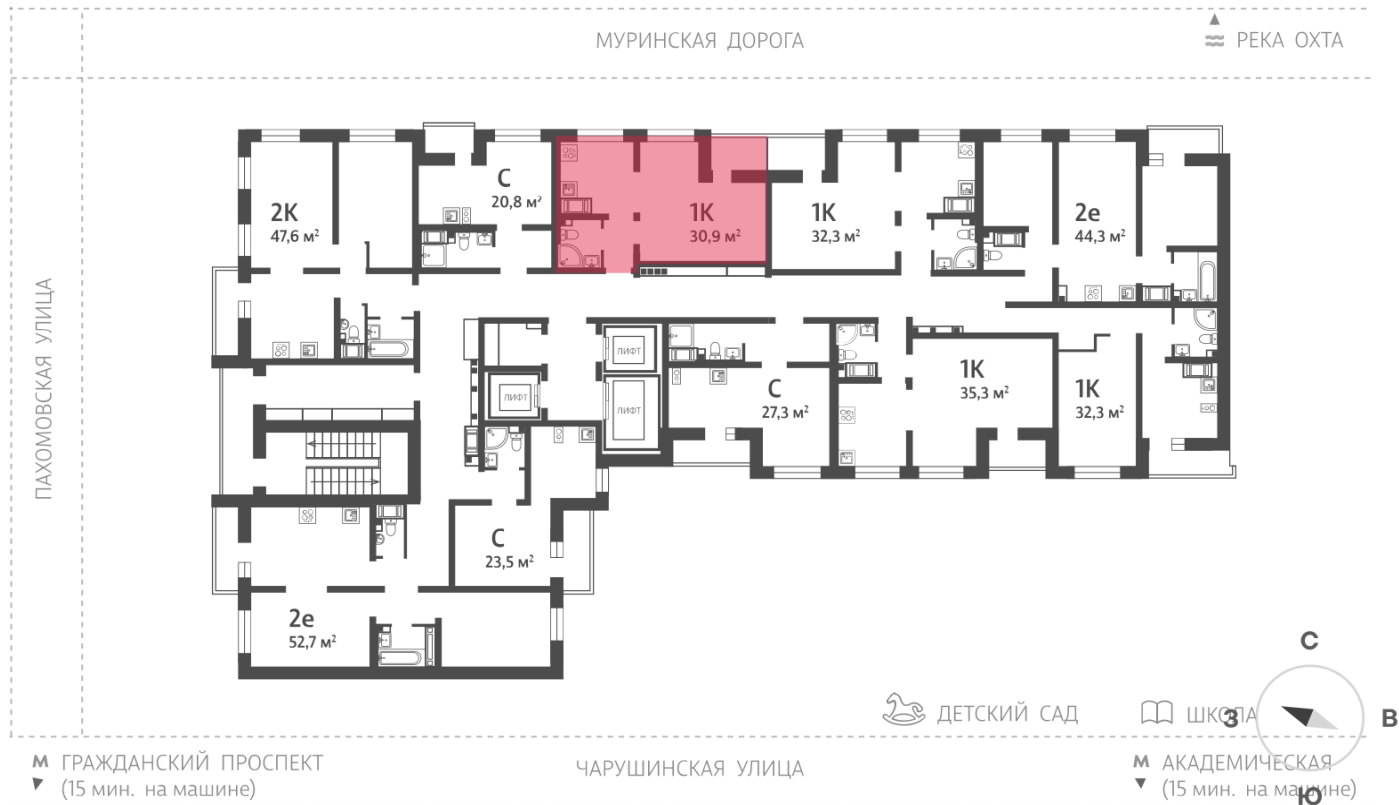

Жилой комплекс «Цветной город, квартал 29», дом 9

Информация действительна на 27.12.2024

8 (800) 325-01-01

* Данное предложение не является публичной офертой