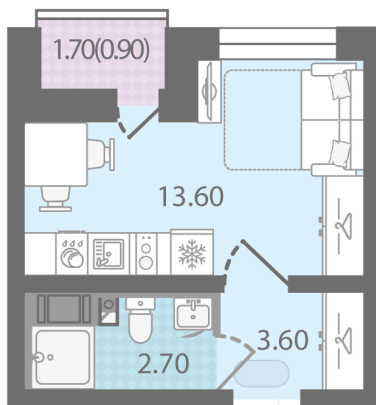

С отделкой

3 619 200 руб.

Цена со скидкой 15%

4 257 760 руб.

базовая цена

[Ссылка на квартиру на сайте](#)

St StD-2
20.80

*Данное предложение не является публичной офертой. Информация актуальна на 19.09.2024