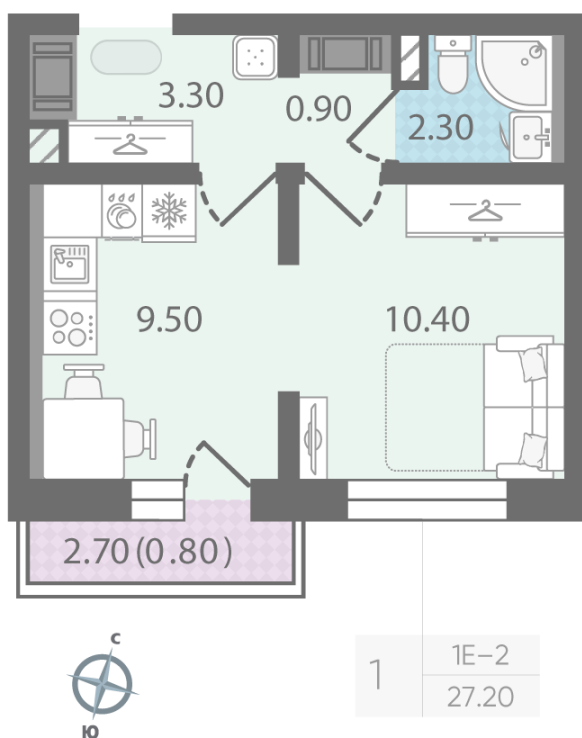

Жилой комплекс «Цветной город, квартал 29», дом 9

Срок сдачи: IV кв. 2025

Адрес: Красногвардейский район, Муринская дорога/Пискаревский пр.

Станция метро: Академическая, Гражданский проспект

1-комнатная квартира №108

Цена со скидкой 10%: **4 830 720 руб**

Базовая цена: 5 369 280 руб

Количество комнат 1

Общая площадь 27.2 м²

Подъезд: 1

Этаж: 22

Всего этажей 25

Тип планировки: 1Е-2-7-23

Отделка: с отделкой

1	1Е-2
	27.20

Информация действительна на 27.12.2024

8 (800) 325-01-01

* Данное предложение не является публичной офертой