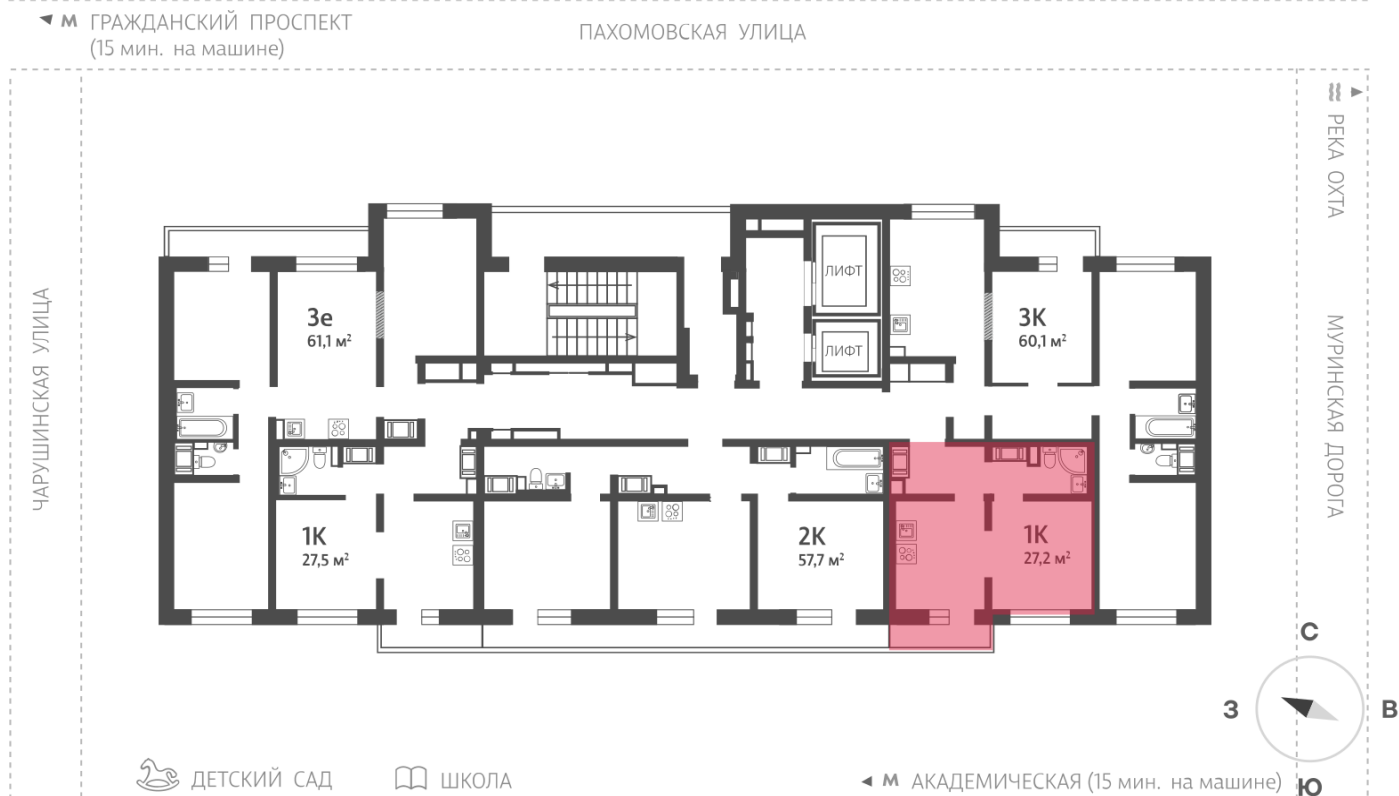

Жилой комплекс «Цветной город, квартал 29», дом 9

Информация действительна на 27.12.2024

8 (800) 325-01-01

* Данное предложение не является публичной офертой