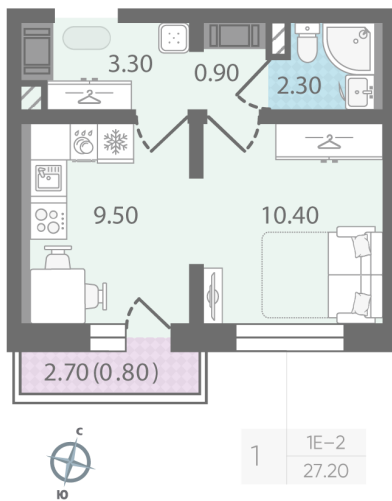

Класс жилья Комфорт

С отделкой

4 830 720 руб.
Цена со скидкой 15%

5 682 080 руб.

базовая цена

[Ссылка на квартиру на сайте](#)

*Данное предложение не является публичной офертой. Информация актуальна на 18.11.2024