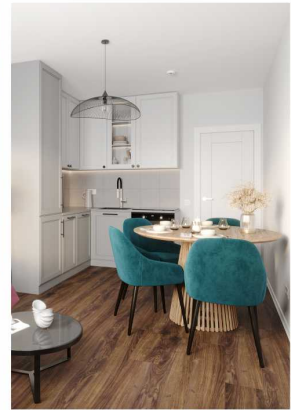

Квартиры с отделкой Comfort Wood

Жилой комплекс «Цветной город, квартал 29», дом 9