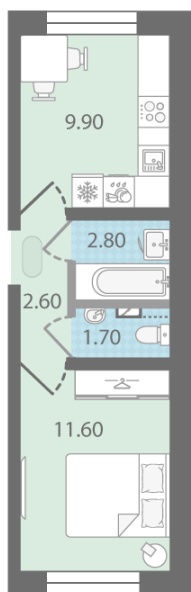

Цена со скидкой 10%:	4 910 620 руб	Подъезд:	1
Базовая цена:	5 456 880 руб	Этаж:	1
Количество комнат	1	Всего этажей	25
Общая площадь	28.6 м ²	Тип планировки:	1L-1-1
		Отделка:	с отделкой

Раздельный санузел