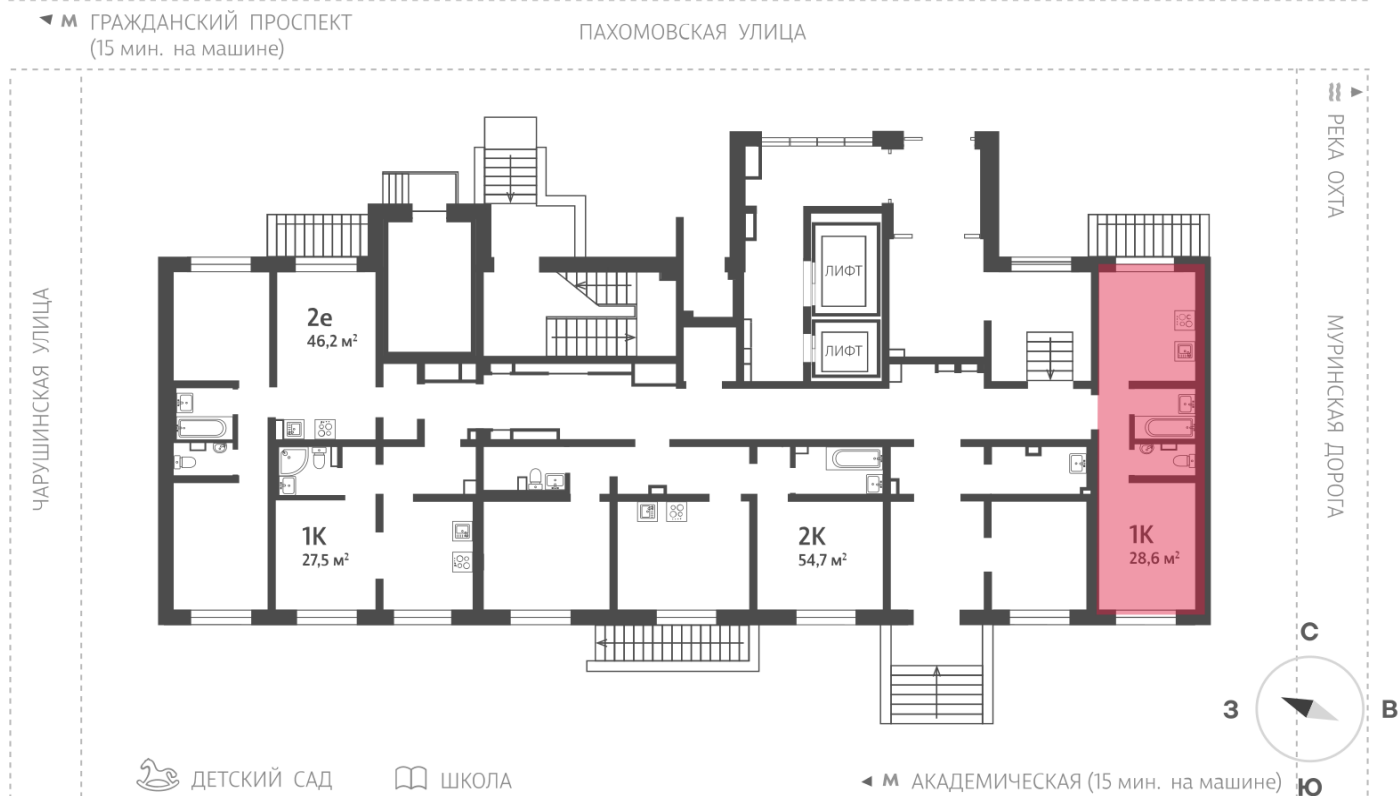

Жилой комплекс «Цветной город, квартал 29», дом 9

Информация действительна на 27.12.2024

8 (800) 325-01-01

* Данное предложение не является публичной офертой