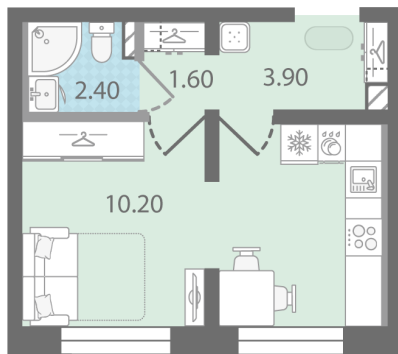

Класс жилья Комфорт

С отделкой

4 677 750 руб.

Цена со скидкой 15%

5 502 750 руб.

базовая цена

[Ссылка на квартиру на сайте](#)

1 1Е-1  
27.50