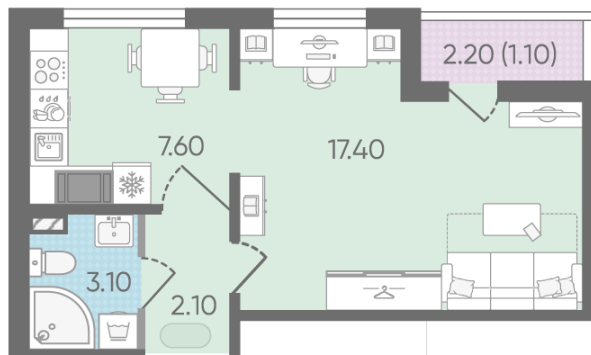

## 1-комнатная квартира №561

Цена со скидкой 10%: **4 757 600 руб**

Базовая цена: 5 286 570 руб

Количество комнат 1

Общая площадь 31.3 м<sup>2</sup>

Подъезд: 2

Этаж: 24

Всего этажей 24

Тип планировки: 1F-4-8-24

Отделка: с отделкой

1	1F-4
	31.30

Информация действительна на 27.12.2024

8 (800) 325-01-01

\* Данное предложение не является публичной офертой