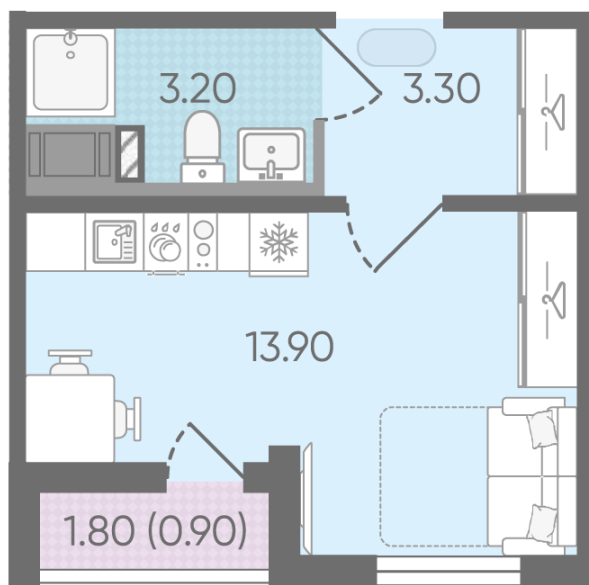

Базовая цена: 4 032 090 руб

Количество комнат 1

Общая площадь 21.3 м²

Подъезд: 2

Этаж: 24

Всего этажей 24

Тип планировки: StD-8-8-24

Отделка: с отделкой