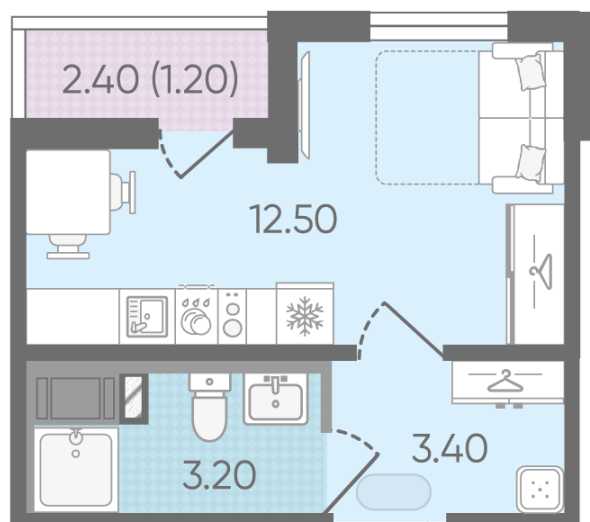

### Студия №536

Цена со скидкой 10%: **3 475 157 руб**

Базовая цена: 3 861 060 руб

Количество комнат 1

Общая площадь 20.3 м<sup>2</sup>

Подъезд: 2

Этаж: 22

Всего этажей 24

Тип планировки: StD-12-8-24

Отделка: с отделкой

St StD-12  
20.30

Информация действительна на 26.12.2024

8 (800) 325-01-01

\* Данное предложение не является публичной офертой