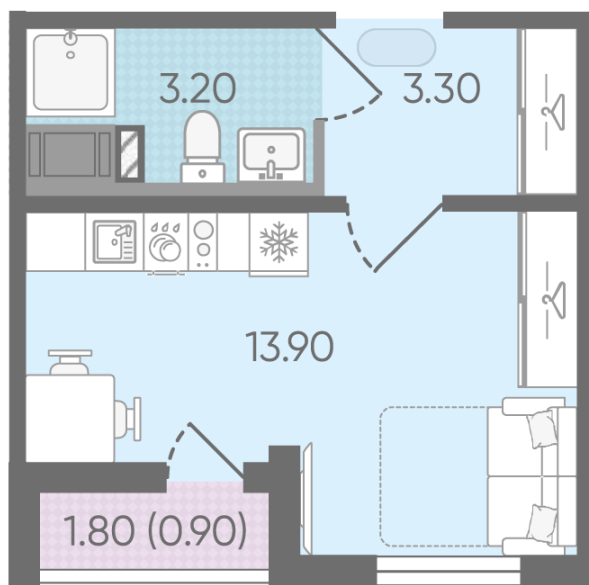

Базовая цена: 4 010 790 руб

Количество комнат 1

Общая площадь 21.3 м²

Подъезд: 2

Этаж: 18

Всего этажей 24

Тип планировки: StD-8-8-24

Отделка: с отделкой