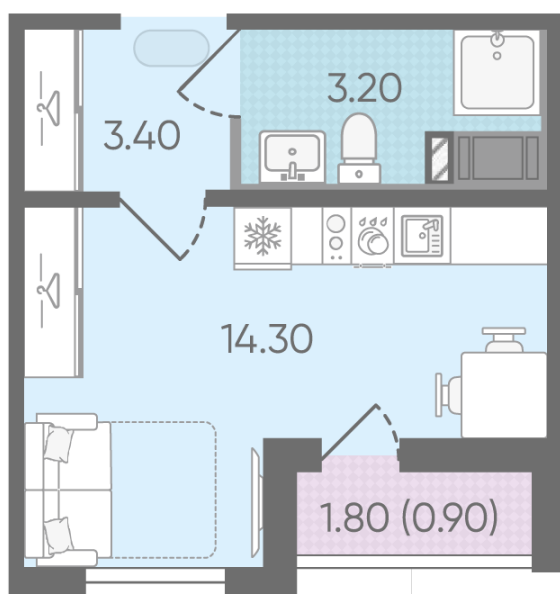

Базовая цена: 4 074 420 руб

Количество комнат 1

Общая площадь 21.8 м²

Подъезд: 2

Этаж: 16

Всего этажей 24

Тип планировки: StD-10-8-24

Отделка: с отделкой