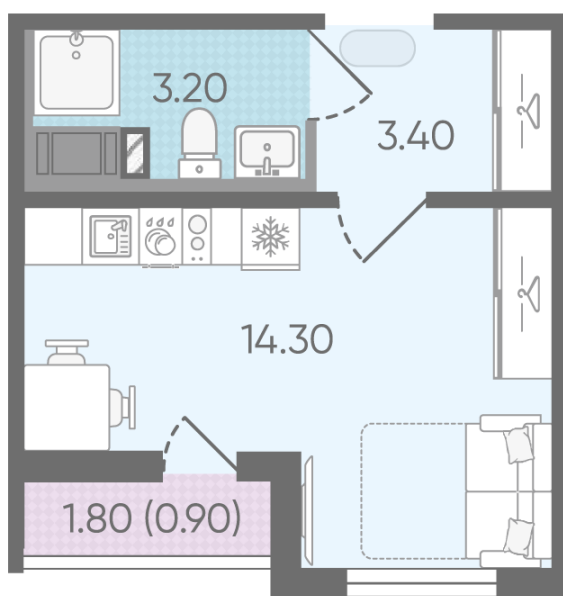

Базовая цена: 4 074 420 руб

Количество комнат 1

Общая площадь 21.8 м²

Подъезд: 2

Этаж: 16

Всего этажей 24

Тип планировки: StD-9-8-24

Отделка: с отделкой