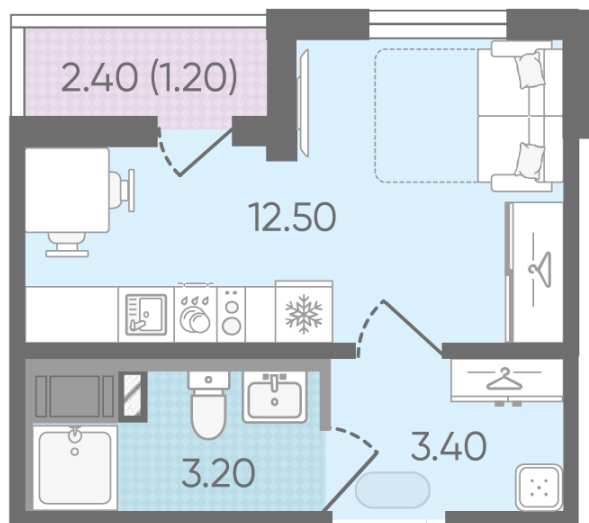

## Студия №440

Цена со скидкой 10%: **3 475 157 руб**

Базовая цена: 3 861 060 руб

Количество комнат 1

Общая площадь 20.3 м<sup>2</sup>

Подъезд: 2

Этаж: 14

Всего этажей 24

Тип планировки: StD-12-8-24

Отделка: с отделкой

St StD-12  
20.30

Информация действительна на 26.12.2024

8 (800) 325-01-01

\* Данное предложение не является публичной офертой