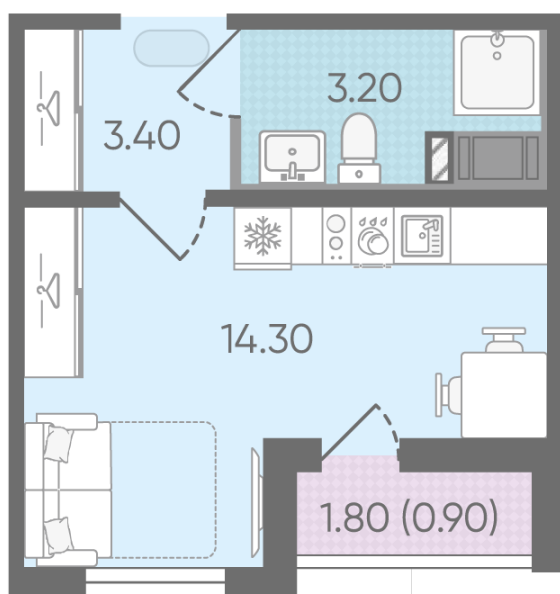

Базовая цена: 4 074 420 руб

Количество комнат 1

Общая площадь 21.8 м²

Подъезд: 2

Этаж: 14

Всего этажей 24

Тип планировки: StD-10-8-24

Отделка: с отделкой