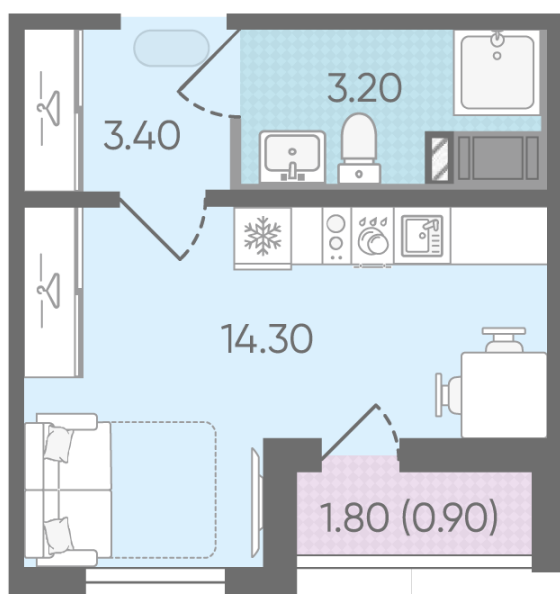

Базовая цена: 4 074 420 руб

Количество комнат 1

Общая площадь 21.8 м²

Подъезд: 2

Этаж: 12

Всего этажей 24

Тип планировки: StD-10-8-24

Отделка: с отделкой