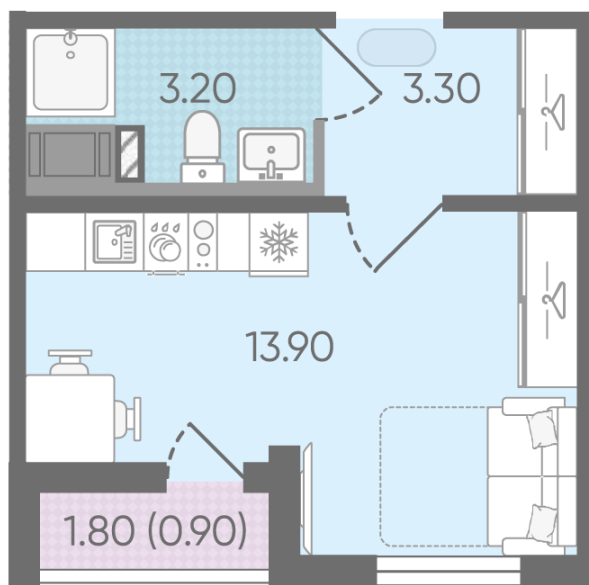

## Студия №409

Цена со скидкой 10%: **3 609 924 руб**

Базовая цена: 4 010 790 руб

Количество комнат 1

Общая площадь 21.3 м<sup>2</sup>

Подъезд: 2

Этаж: 12

Всего этажей 24

Тип планировки: StD-8-8-24

Отделка: с отделкой

St StD-8  
21.30

Информация действительна на 27.12.2024

8 (800) 325-01-01

\* Данное предложение не является публичной офертой