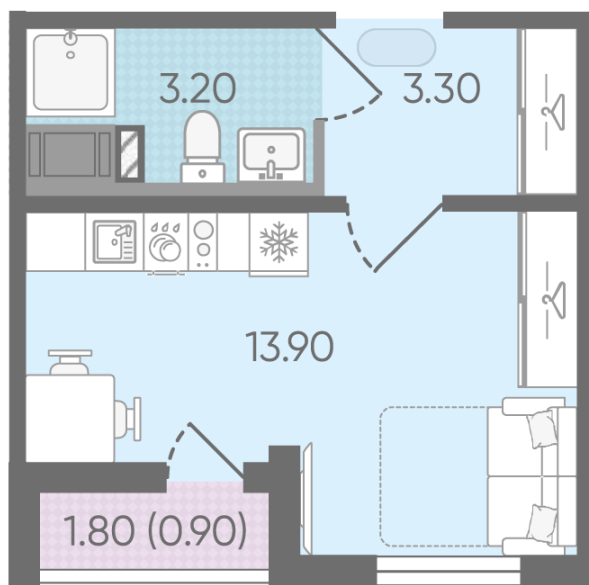

### Студия №385

Цена со скидкой 10%: **3 609 924 руб**

Базовая цена: 4 010 790 руб

Количество комнат 1

Общая площадь 21.3 м<sup>2</sup>

Подъезд: 2

Этаж: 10

Всего этажей 24

Тип планировки: StD-8-8-24

Отделка: с отделкой

St StD-8  
21.30

Информация действительна на 26.12.2024

8 (800) 325-01-01

\* Данное предложение не является публичной офертой