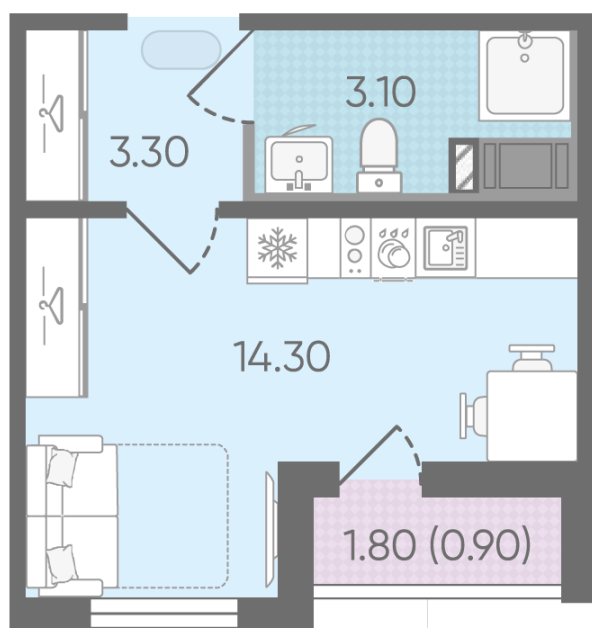

Базовая цена: 4 058 640 руб

Количество комнат 1

Общая площадь 21.6 м²

Подъезд: 2

Этаж: 6

Всего этажей 24

Тип планировки: StD-10-6-7

Отделка: с отделкой