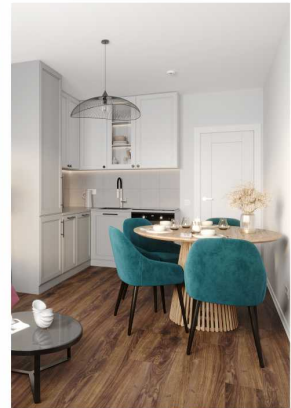

Квартиры с отделкой Comfort Wood

Жилой комплекс «Цветной город, квартал 29», дом 8