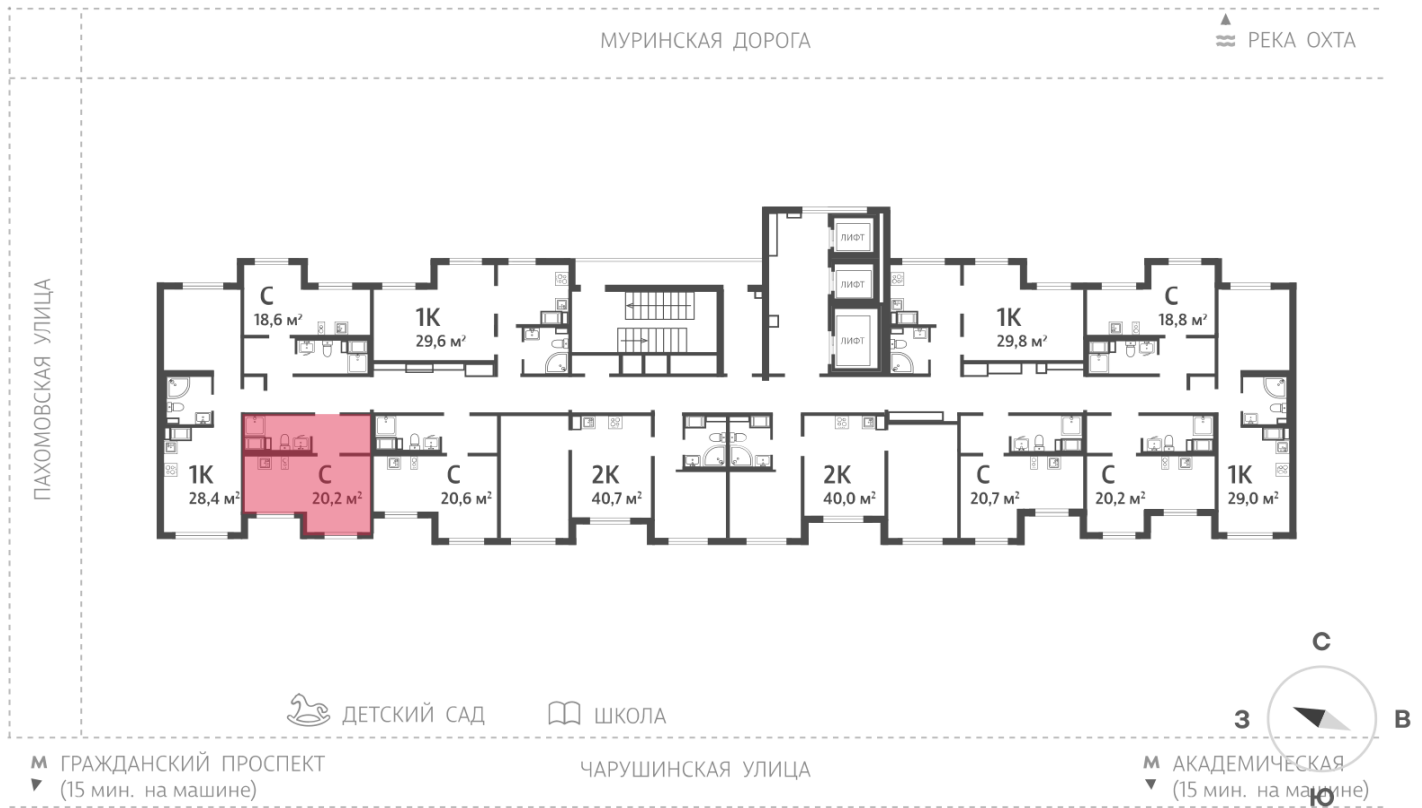

*Данное предложение не является публичной офертой. Информация актуальна на 27.11.2024

Адреса и время работы офисов продаж на сайте lsr.ru в разделе Контакты