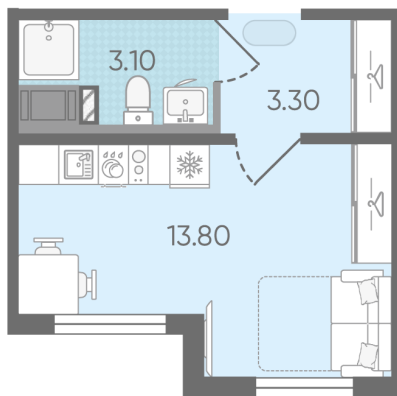

С отделкой

3 480 460 руб.

Цена со скидкой 15%

4 094 540 руб.

базовая цена

[Ссылка на квартиру на сайте](#)

St StD-8
20.20

*Данное предложение не является публичной офертой. Информация актуальна на 27.11.2024