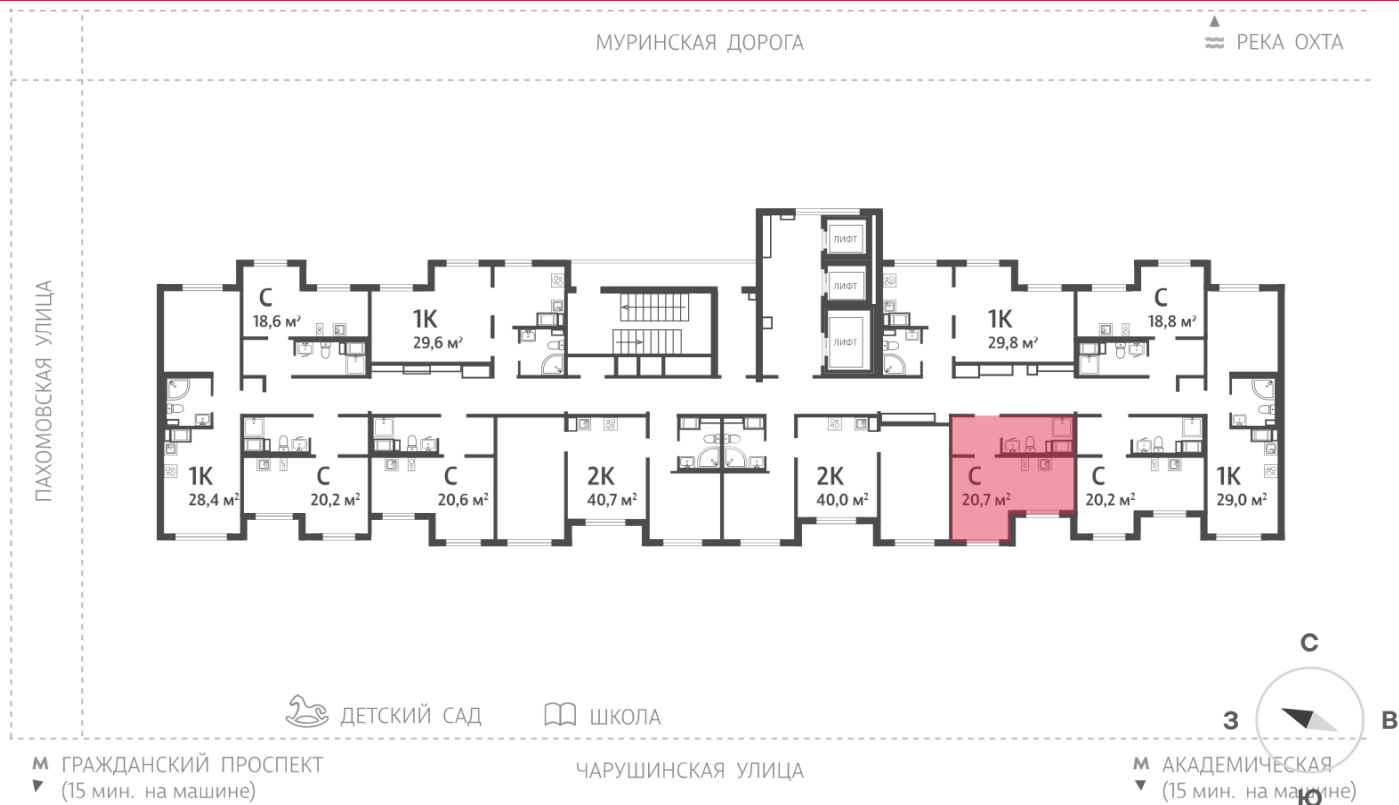

Жилой комплекс «Цветной город, квартал 29», дом 8

Информация действительна на 27.12.2024

8 (800) 325-01-01

* Данное предложение не является публичной офертой