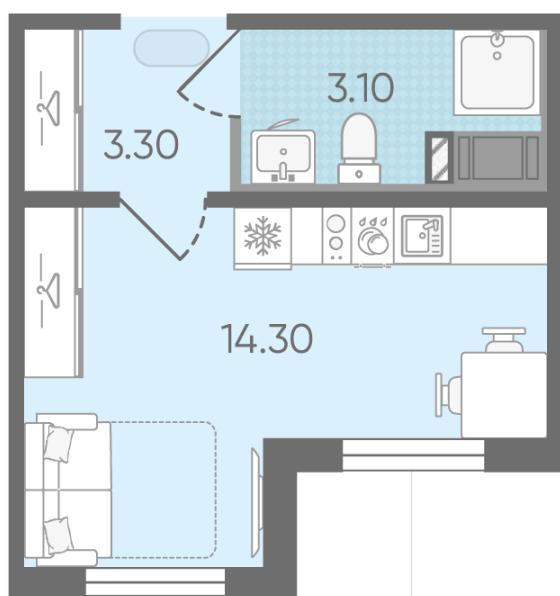

Базовая цена: 3 721 860 руб

Количество комнат 1

Общая площадь 20.7 м²

Подъезд: 2

Этаж: 4

Всего этажей 24

Тип планировки: StD-10-3-5

Отделка: с отделкой