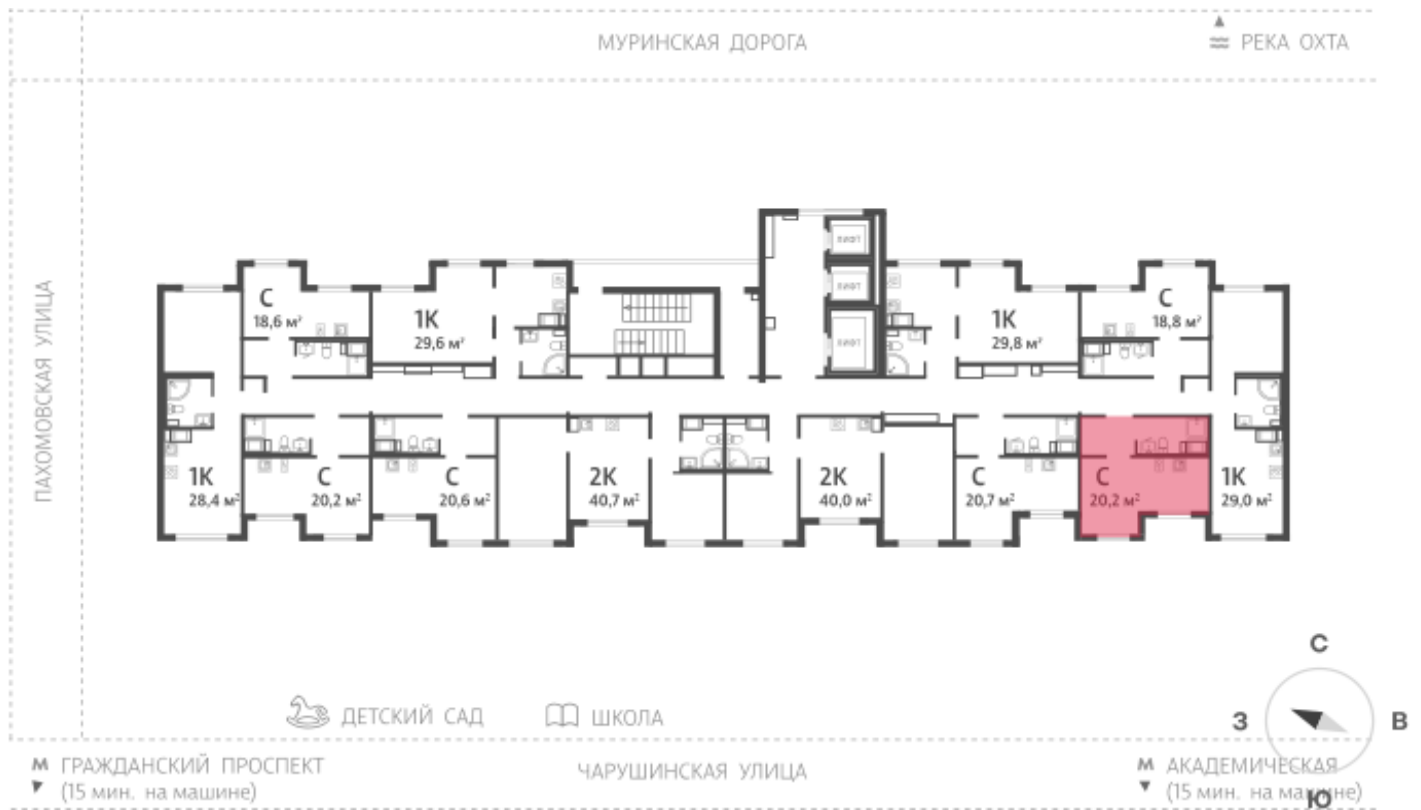

*Данное предложение не является публичной офертой. Информация актуальна на 18.11.2024