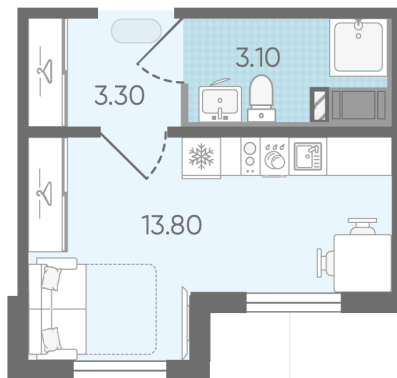

Класс жилья Комфорт

С отделкой

3 458 240 руб.

Цена со скидкой 15%

4 068 280 руб.

базовая цена

[Ссылка на квартиру на сайте](#)

St StD-11  
20.20