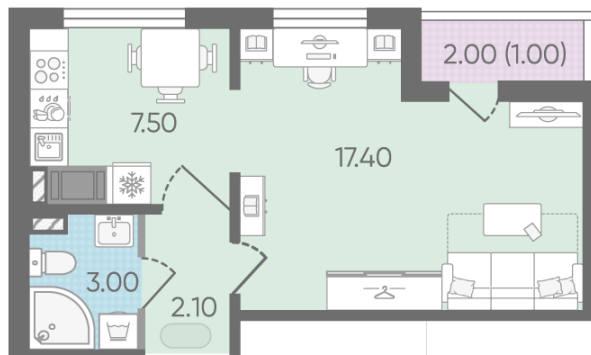

Жилой комплекс «Цветной город, квартал 29», дом 8

Срок сдачи: IV кв. 2025

Адрес: Красногвардейский район, Муринская дорога/Пискаревский пр.

Станция метро: Академическая, Гражданский проспект

1-комнатная квартира №276

Цена со скидкой 10%: **4 726 725 руб**

Базовая цена: 5 251 400 руб

Количество комнат 1

Общая площадь 31.0 м²

Подъезд: 1

Этаж: 24

Всего этажей 24

Тип планировки: 1F-2-8-24

Отделка: с отделкой

1	1F-2
	31.00

Информация действительна на 26.12.2024

8 (800) 325-01-01

* Данное предложение не является публичной офертой