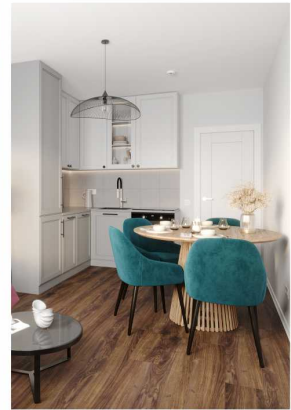

Квартиры с отделкой Comfort Wood

Жилой комплекс «Цветной город, квартал 29», дом 8