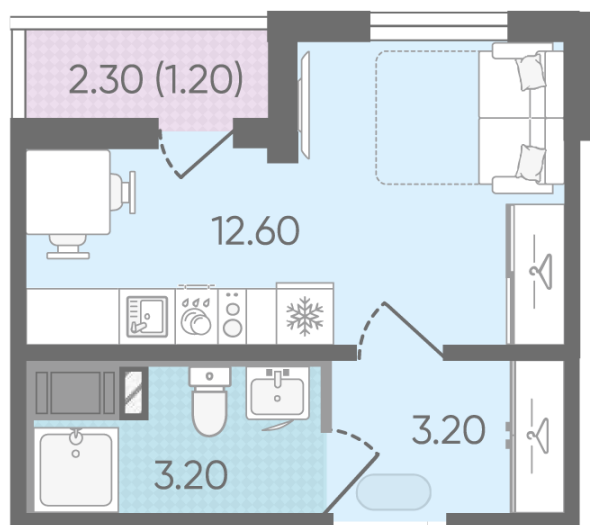

### Студия №275

|                      |                      |                 |            |
|----------------------|----------------------|-----------------|------------|
| Цена со скидкой 10%: | <b>3 477 228 руб</b> | Подъезд:        | 1          |
| Базовая цена:        | 3 864 260 руб        | Этаж:           | 24         |
| Количество комнат    | 1                    | Всего этажей    | 24         |
| Общая площадь        | 20.2 м <sup>2</sup>  | Тип планировки: | StD-6-8-24 |
|                      |                      | Отделка:        | с отделкой |