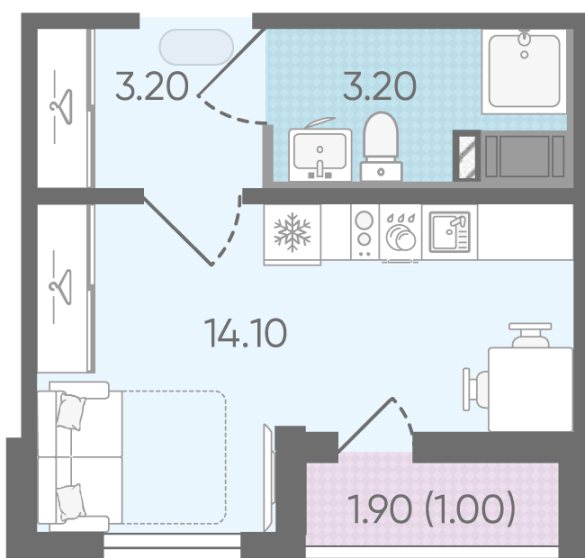

### Студия №273

Цена со скидкой 10%: **3 654 032 руб**

Базовая цена: 4 061 350 руб

Количество комнат 1

Общая площадь 21.5 м<sup>2</sup>

Подъезд: 1

Этаж: 24

Всего этажей 24

Тип планировки: StD-5-8-24

Отделка: с отделкой

St StD-5  
21.50

Информация действительна на 27.12.2024

8 (800) 325-01-01

\* Данное предложение не является публичной офертой