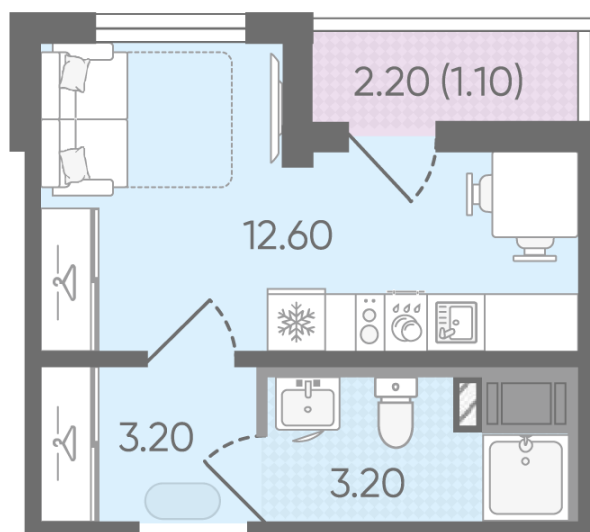

### Студия №266

Цена со скидкой 10%: 3 460 014 руб

Базовая цена: 3 845 130 руб

Количество комнат 1

Общая площадь 20.1 м<sup>2</sup>

Подъезд: 1

Этаж: 24

Всего этажей 24

Тип планировки: StD-1-8-24

Отделка: с отделкой

St StD-1  
20.10

Информация действительна на 27.12.2024

8 (800) 325-01-01

\* Данное предложение не является публичной офертой