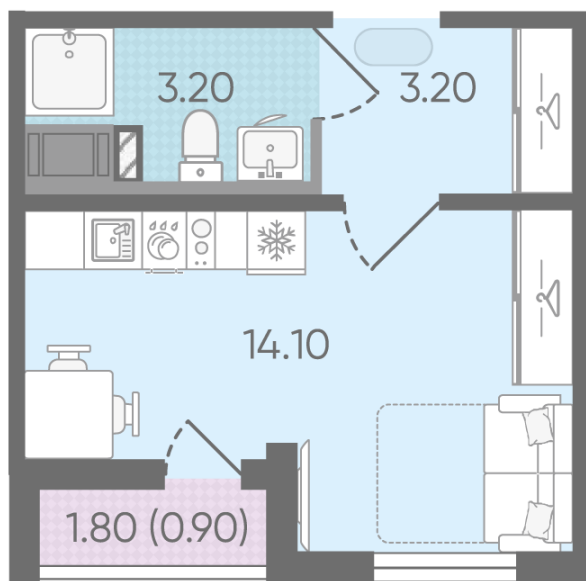

## Студия №244

Цена со скидкой 10%: **3 618 740 руб**

Базовая цена: 4 021 060 руб

Количество комнат 1

Общая площадь 21.4 м<sup>2</sup>

Подъезд: 1

Этаж: 22

Всего этажей 24

Тип планировки: StD-2-8-24

Отделка: с отделкой

St StD-2  
21.40

Информация действительна на 27.12.2024

8 (800) 325-01-01

\* Данное предложение не является публичной офертой