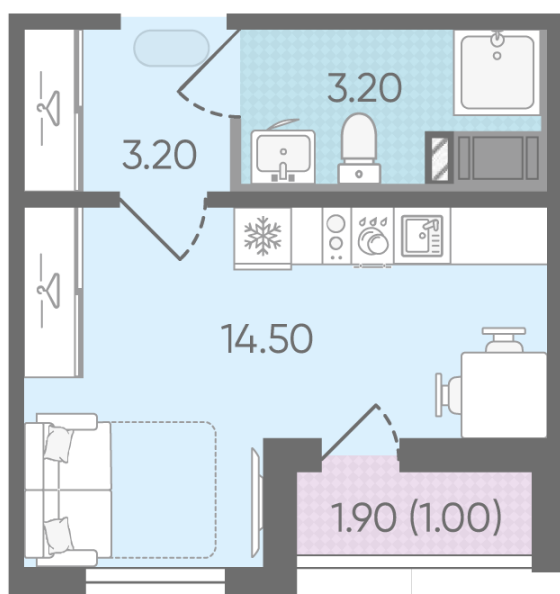

Базовая цена: 4 093 110 руб

Количество комнат 1

Общая площадь 21.9 м²

Подъезд: 1

Этаж: 20

Всего этажей 24

Тип планировки: StD-4-8-24

Отделка: с отделкой