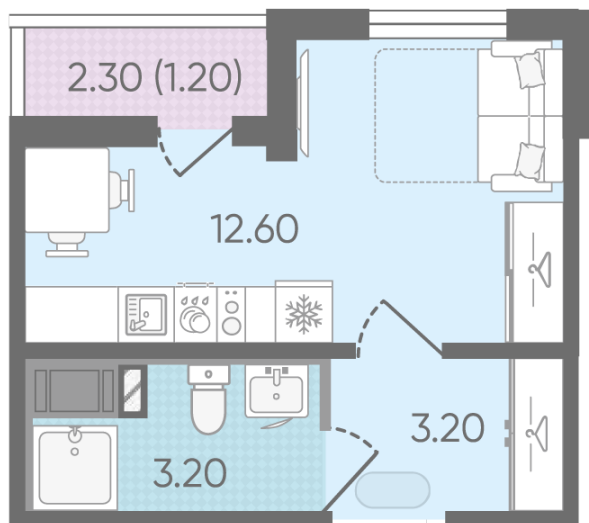

### Студия №203

Цена со скидкой 10%: **3 458 038 руб**

Базовая цена: 3 842 040 руб

Количество комнат 1

Общая площадь 20.2 м<sup>2</sup>

Подъезд: 1

Этаж: 18

Всего этажей 24

Тип планировки: StD-6-8-24

Отделка: с отделкой

St StD-6  
20.20

Информация действительна на 27.12.2024

8 (800) 325-01-01

\* Данное предложение не является публичной офертой